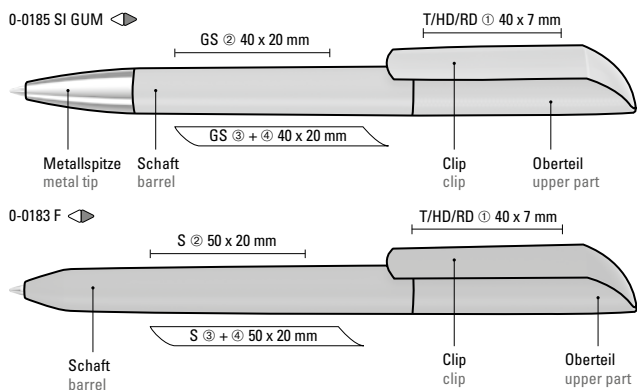

Wabenstruktur im Oberteil  
Collar in honeycombed structure

POST-CONSUMER  
RECYCLED PLASTIC

Recycelte Variante  
VANE RECY  
Seite/page 74

**Mix n' Match:** Ab 2.000 Stück kann das Modell farblich kombiniert werden.