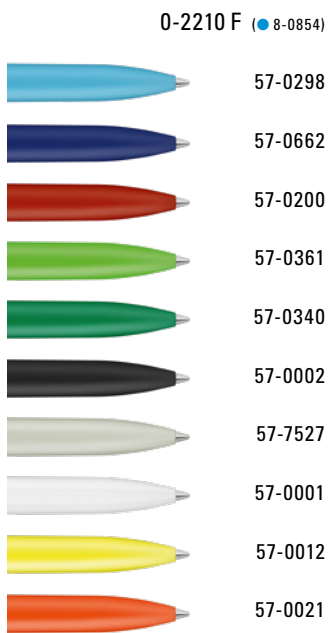

Das aus recycelten PET-Flaschen in Europa hergestellte rPET-Material eignet sich für einen langlebigen und nachhaltigen Werbeeinsatz. Dank der europäischen und ClimatePartner-zertifizierten Produktion leistet der uma RECYCLED PET PEN STEP einen zusätzlichen nachhaltigen Beitrag zur Schonung der Umwelt.

The rPET material, which is produced in Europe from recycled PET bottles, is suitable for a durable and sustainable advertisement. Thanks to the European and ClimatePartner-certified production, the uma RECYCLED PET PEN STEP makes an additional sustainable contribution to the protection of the environment.

Mix n' Match: Ab 2.000 Stück kann das Modell farblich kombiniert werden.

Mix n' Match: From 2,000 pieces, you can choose any colour combination.

0-2210 F: Druckkugelschreiber aus recyceltem PET-Material mit matt gedecktem Gehäuse, Clip und Drücker.

0-2210 F: Retractable ballpoint pen made from recycled PET material with opaque matt housing, clip and push-button.

0-2210 TF: Druckkugelschreiber aus recyceltem PET-Material mit transparent gefrostetem Gehäuse, Clip und Drücker.

0-2210 TF: Retractable ballpoint pen made from recycled PET material with transparent frosted housing, clip and push-button.