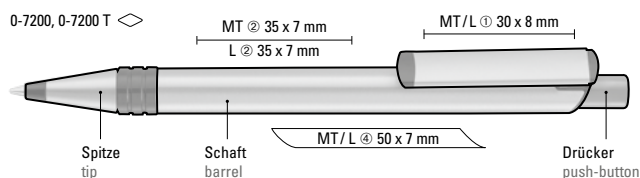

Werbeschlüssel

Schaft MT/L,
Clip MT/L

Advertising code

barrel MT/L,
clip MT/L