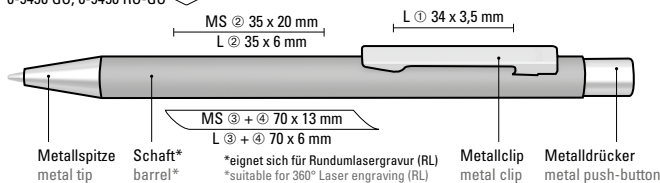

The models are suitable for 360° laser engraving.

0-9450 GO, 0-9450 RO-GO

0-9450 RO-GO GUM

0-9450 GO: Metall-Druckkugelschreiber mit mattem Gehäuse in weiß oder schwarz. Metallclip, Metallspitze und Drücker gold glänzend.