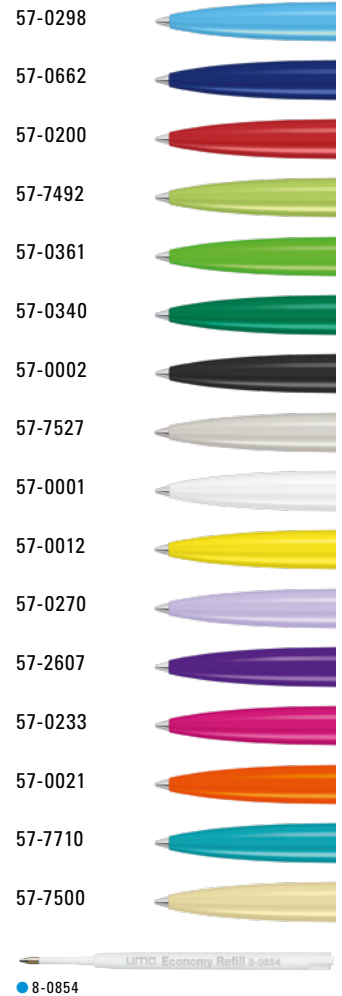

0-2250 (● 8-0854)
0-2250 F (● 8-0854)