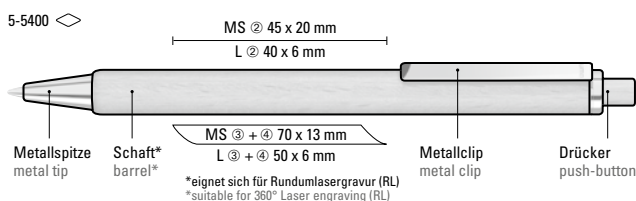

Dank der ClimatePartner-zertifizierten Produktion leisten der uma TREE und LEAF einen zusätzlichen nachhaltigen Beitrag zur Schonung der Umwelt.

5-5400: Holz-Druckkugelschreiber mit Holzdrücker, Metallclip und Metallspitze glanzverchromt. Schaft und Drücker aus schutzlackiertem PEFC-zertifiziertem Buchenholz.

5-5900: Holz-Druckkugelschreiber mit Holzdrücker, Metallclip und Metallspitze glanzverchromt. Schaft und Drücker aus schutzlackiertem FSC®-zertifiziertem Buchenholz.

Thanks to the ClimatePartner-certified production, the uma TREE and LEAF make an additional sustainable contribution to the protection of the environment.

5-5400: Wooden retractable ballpoint pen with wooden push-button, metal clip and metal tip chrome plated. Barrel and push-button made from PEFC-certified beechwood with protective varnish coating.

5-5900: Wooden retractable ballpoint pen with wooden push-button, metal clip and metal tip chrome plated. Barrel and push-button made from FSC® certified beechwood with protective varnish coating.

Werbeschlüssel

Schaft MS/L/RL

Advertising code

barrel MS/L/RL