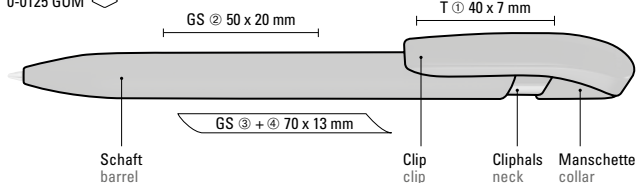

0-0125 M GUM (● 8-0855)  
0-0125 M-SI GUM (● 8-0855)  
0-0125 GUM (● 8-0855)

● 8-0855

UMA<sup>®</sup>  
PRIME

UMA<sup>®</sup>  
PRIME

0-0125 M GUM ◊

0-0125 M-SI GUM ◊

0-0125 GUM ◊

0-0125 M GUM: Druckkugelschreiber mit Softtouch-Gehäuse und flexiblem Metallclip.