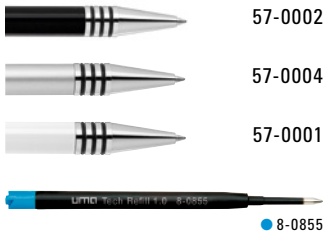

0-8240 (● 8-0855)

0-8242 R (● 8-0806)