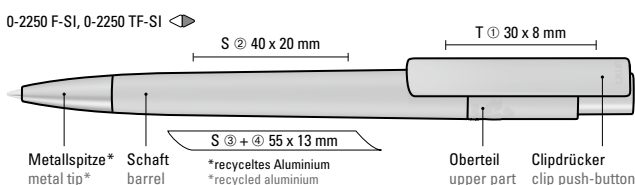

Werbeschlüssel

Schaft S, Clip T

Advertising code

barrel S, clip T