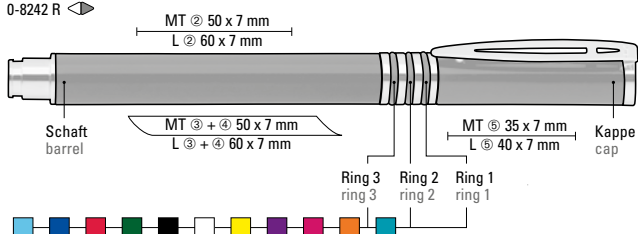

0-8240 (● 8-0855)

0-8242 R (● 8-0806)

Bereits ab 300 Stück können die Ringe farblich kombiniert werden.

You may choose any colour combination for the three rings for orders over 300 units.

Die Modelle eignen sich für eine Lasergravur in weiß. Siehe Seite 304.

The models are suitable for laser engraving in white. See page 304.

0-8240 ◀

0-8242 R ◀

0-8240: Metall-Druckkugelschreiber mit glänzend lackiertem Aluminiumschaft und 3 eingelassenen, kombinierbaren Gummiringen. Metallbeschlagteile glanzverchromt.

0-8242 R: Metall-Rollerball mit glänzend lackiertem Aluminiumschaft und 3 eingelassenen, kombinierbaren Gummiringen. Metallbeschlagteile glanzverchromt.

Werbeschlüssel 0-8240 Schaft MS/L
Werbeschlüssel 0-8242 R Schaft MT/L, Kappe MT/L

0-8240: Metal retractable ballpoint pen with glossy lacquered aluminum housing and 3 recessed combinable rubber rings in the barrel. Metal fittings chrome plated.

0-8242 R: Metal rollerball with glossy lacquered aluminum housing and 3 recessed combinable rubber rings in the barrel. Metal fittings chrome plated.

Advertising code 0-8240 barrel MS/L
Advertising code 0-8242 R barrel MT/L, cap MT/L