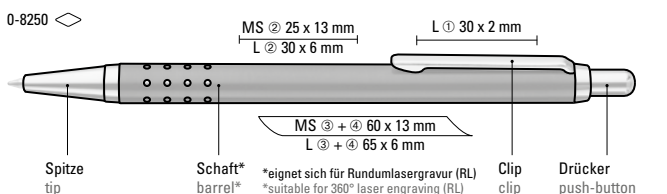

Die Modelle eignen sich für Rundumlasergravur.  
The models are suitable for 360° laser engraving.

Doming Stopfen  
Doming plug  Ø 7 mm

0-8250: Metall-Druckkugelschreiber lackiert mit gelochter Griffzone. Metallbeschlagteile glanzverchromt.