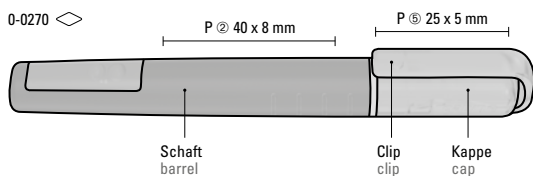

Advertising code 0-0250 barrel P, cap P

Advertising code 0-0250/4 highlighter P,  
cases TT/HD

0-0250/4 ⊕

Kombinieren Sie Ihr Set mit Ihren Highlighter-Wunschfarben.  
Configure your set with your highlighter colours.