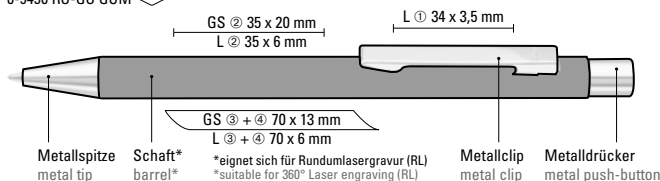

The models are suitable for 360° laser engraving.

0-9450 GO, 0-9450 RO-GO

0-9450 RO-GO GUM

0-9450 GO: Metall-Druckkugelschreiber mit mattem Gehäuse in weiß oder schwarz. Metallclip, Metallspitze und Drücker gold glänzend.