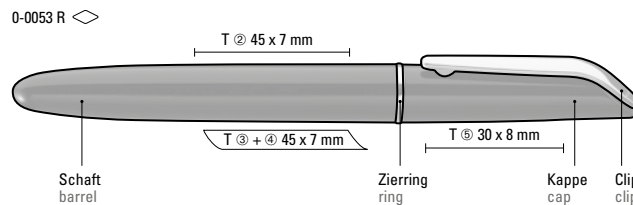

0-0053 (● 8-0855)
0-0053 R (● 8-0806)

52-0002

52-0001

8-0855

8-0806

0-0053: Drehkugelschreiber mit gedeckt glänzendem Gehäuse und Gummigriffzone in schwarz. Metallclip, Zierring und Metallspitze glanzverchromt.

0-0053 R: Rollerball mit gedeckt glänzendem Gehäuse. Metallclip und Zierring glanzverchromt.

Preis/Stück 0-0053	1,35 €
Menge	1.000 Stück
Werbeschlüssel	Schaft S, Oberteil T
Preis/Stück 0-0053 R	1,78 €
Menge	1.000 Stück
Werbeschlüssel	Schaft T, Kappe T

0-0053: Twist ballpoint pen with opaque glossy housing and rubber grip zone in black. Metal clip, decorative ring and tip chrome plated.

0-0053 R: Rollerball with opaque glossy housing. Metal clip and decorative ring chrome plated.

Price/piece 0-0053	1.35 €
Quantity	1,000 pieces
Advertising code	barrel S, upper part T
Price/piece 0-0053 R	1.78 €
Quantity	1,000 pieces
Advertising code	barrel T, cap T