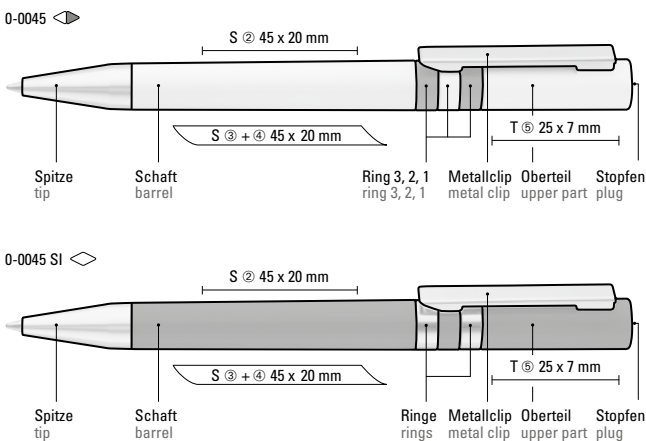

Kombinationsbeispiele  
Examples of combinations

**Mix n' Match:** Ab 2.000 Stück kann das Modell farblich kombiniert werden.

0-0045: Drehkugelschreiber mit gedeckt glänzendem Gehäuse in weiß, farbig eingelassene Ringe und Stopfen im Oberteil. Metallclip und Spitze in silber glänzend.