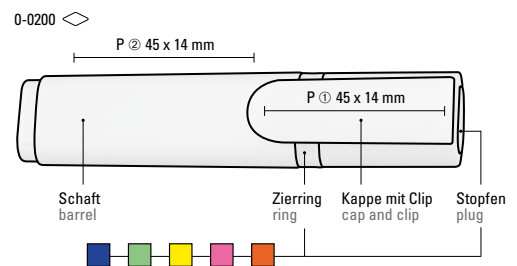

BESCHREIBUNG
DESCRIPTION

0-0200: Textmarker mit Kunststoffgehäuse, Kappe und Clip in weiß. Mundstück mit Zierring und Stopfen in der Schreibfarbe. Standardfarben gelb, grün, magenta.

Werbeschlüssel

Schaft P, Clip P

0-0200: Highlighter with plastic housing, cap and clip in white. Section with ring and plug in writing colour. Standard colours are yellow, green, magenta.

Advertising code

barrel P, clip P