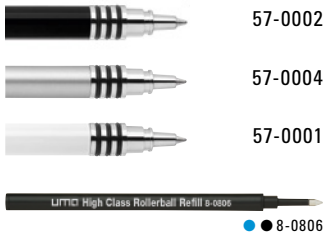

0-9415: Metal retractable ballpoint pen with barrel, push-button, clip and tip chrome plated. Large coloured rubber grip zone.

Advertising code

barrel MS/L

0-8240 (● 8-0855)

0-8242 R (● 8-0806)

Bereits ab 300 Stück können die Ringe farblich kombiniert werden.