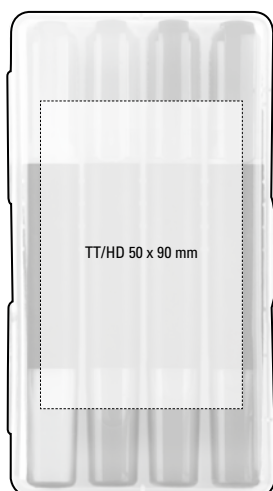

0-0270: Flüssig-Textmarker in Stiftform mit schwarzem Schaft und transparenter Kappe in Schreibfarbe. Ohne Pumpen oder Anstechen sofort einsatzfähig, umweltfreundlicher, längere Schreibdauer und höhere Leuchtkraft als herkömmliche Textmarker.

0-0270/4: Flüssig-Textmarkerset bestehend aus 4 LIQEO HIGHLIGHTER PEN in einer klar transparenten Kunststoffverpackung. Standardfarben der Textmarker in gelb, grün, magenta und blau. Optional wählbare Textmarkerfarben: orange und violett.

Werbeschlüssel 0-0270 Schaft P, Kappe P

Werbeschlüssel 0-0270/4 Highlighter P, Etuis TT/HD

0-0270: Liquid highlighter pen-shaped with black barrel and transparent cap in writing colour. Writes longer and more intensive as conventional highlighter, is without pumping or tapping operational immediately, supported in this way the sustainability concept.

0-0270/4: Liquid highlighter set consisting of 4 LIQEO HIGHLIGHTERS PEN in clear transparent plastic packaging. Standard colours for highlighters are yellow, green, pink and blue. Optional colours orange and purple can be chosen.

Advertising code 0-0270 barrel P, cap P

Advertising code 0-0270/4 highlighter P, cases TT/HD