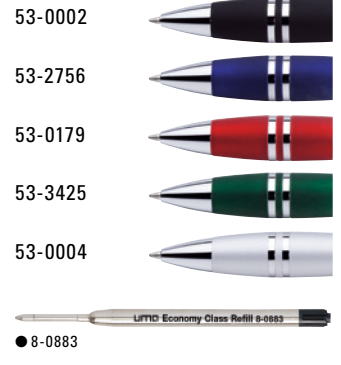

barrel MS/L

VENUS  
0-9460

MOON  
0-9470

Farb-Code/Minen  
Colour code/Refills

0-9460 (● 8-0883)

0-9470 (● 8-0883)

Die Modelle eignen sich für eine Lasergravur in weiß. Siehe Seite 305.

The models are suitable for laser engraving in white. See page 305.