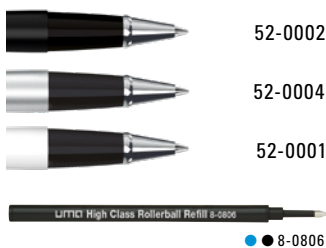

0-9362 R (● ● 8-0806)

Die Modelle in schwarz eignen sich für eine Hochglanzlasergravur in silber. Siehe Seite 304.

The models are suitable for high gloss laser engraving in silver. See page 304.