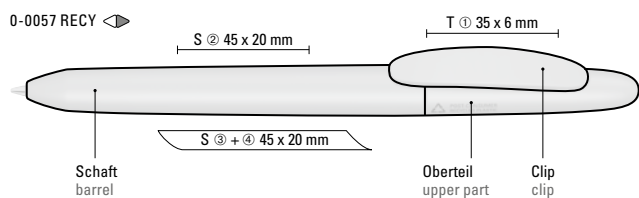

ClimatePartner
zertifiziertes Produkt
climate-id.com/DIPVA4

Das Modell ist mit dem Recyclingzeichen gekennzeichnet. Dank der europäischen und ClimatePartner-zertifizierten Produktion leistet der uma ICONIC RECY einen zusätzlichen nachhaltigen Beitrag zur Schonung der Umwelt.

The model is labelled with the recycling mark. Thanks to the European and ClimatePartner-certified production, the uma ICONIC RECY makes an additional sustainable contribution to the protection of the environment.