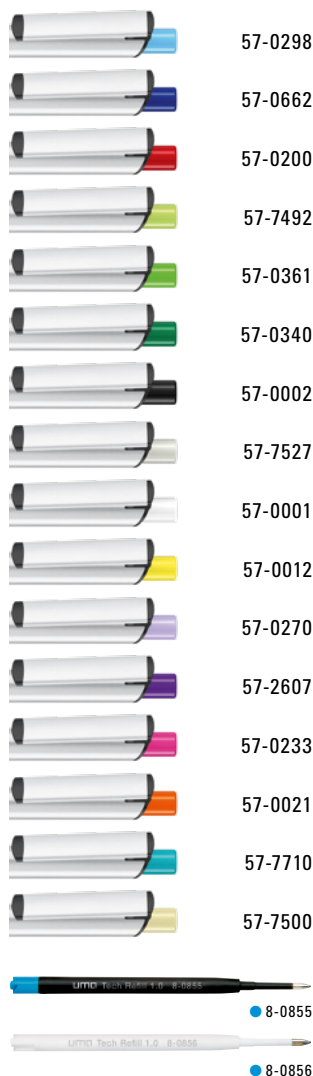

0-7200 (● 8-0855)
0-7200 T (● 8-0856)

Die Modelle eignen sich für eine Lasergravur in weiß.

The models are suitable for laser engraving in white.

0-7200: Metall-Druckkugelschreiber mit Metallspitze, Metallschaft und Metallclip aus recyceltem Aluminium, Kunststoffteile aus recyceltem PET-Material in gedeckt schwarz und gedeckt farbigem Drücker.

0-7200 T: Metall-Druckkugelschreiber mit Metallspitze, Metallschaft und Metallclip aus recyceltem Aluminium, Kunststoffteile aus recyceltem PET-Material in klar transparent und gedeckt farbigem Drücker.

0-7200: Metal retractable ballpoint pen with metal tip, metal barrel and metal clip made from recycled aluminium in matt silver, plastic parts made from recycled PET material in opaque glossy black and opaque coloured push-button.

0-7200 T: Metal retractable ballpoint pen with metal tip, metal barrel and metal clip made from recycled aluminium in matt silver, plastic parts made from recycled PET material in clear transparent and opaque coloured push-button.