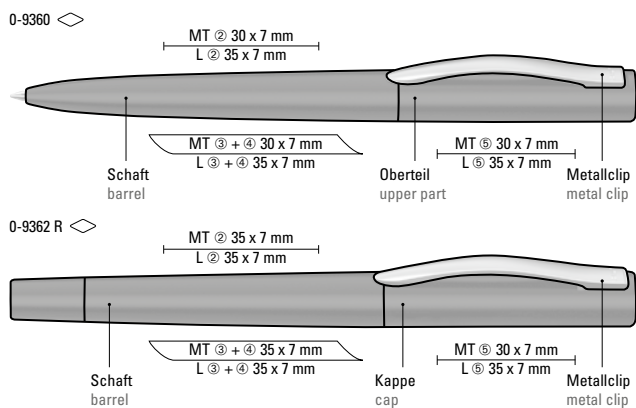

Etui Empfehlung/Case suggestion

Metall ETUI ML 0-0962 ML

Beschreibung auf Seite 289

See description on page 289

Holzvariante/wooden version  
TITAN WOOD  
Seite/page 89

0-9360: Metall-Drehkugelschreiber mit matt lackiertem Gehäuse, Softdrehmechanik und gefedertem, gebürstetem Clip.