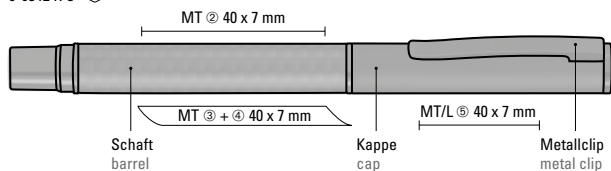

0-9340 C: Metall-Drehkugelschreiber mit Schaft aus Carbonfaser in schwarz, Softdrehmechanik und gefedertem Metallclip. Beschlagteile schwarz matt lackiert.

0-9340 C: Metal twist ballpoint pen with carbon fibre in black, soft twist mechanism and a spring-mounted metal clip. Fittings black matt.

0-9342 R C ◊