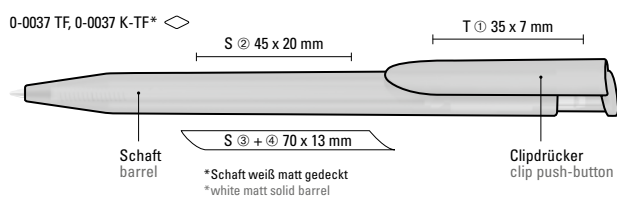

0-0037 TF (● 8-0865)

- 20-2925
- 20-0072
- 20-1795
- 20-2271
- 20-0356
- 20-0405
- 20-0003
- 20-0396
- 20-2077
- 20-0214
- 20-0130
- 20-1585
- 20-0326

0-0037 K-TF (● 8-0865)

- 20-2925
- 20-0072
- 20-1795
- 20-2271
- 20-0356
- 20-0405
- 20-0396
- 20-2077
- 20-0214
- 20-0130
- 20-1585
- 20-0326

8-0865

0-0037 TF: Druckkugelschreiber mit transparent gefrostetem Gehäuse und Clipdrücker.

0-0037 K-TF: Druckkugelschreiber mit gedeckt mattem Gehäuse in weiß und farbig transparent gefrostetem Clipdrücker.

0-0037 TF: Retractable ballpoint pen with transparent frosted housing and clip button.

0-0037 K-TF: Retractable ballpoint pen with opaque matt housing in white and coloured transparent frosted clip button.

Werbeschlüssel

Schaft S ○, Clip T

Advertising code

barrel S ○, clip T