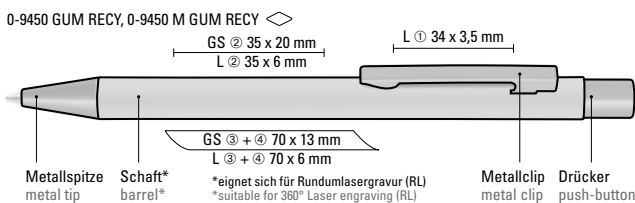

0-9450 GUM RECY: Metall-Druckkugelschreiber mit Softtouch-Gehäuse aus recyceltem Metall. Metallclip, Metallspitze und Drücker GUN metallic.

0-9450 GUM RECY: Metal retractable ballpoint pen with softtouch housing made from recycled metal. Metal clip, metal tip and push-button GUN metallic.

0-9450 M GUM RECY: Metall-Druckkugelschreiber mit Softtouch-Gehäuse aus recyceltem Metall. Metallclip, Metallspitze und Drücker schwarz glänzend.

0-9450 M GUM RECY: Metal retractable ballpoint pen with softtouch housing made from recycled metal. Metal clip, metal tip and push-button glossy black.

Werbeschlüssel Schaft GS/L/RL, Clip L

Advertising code barrel GS/L/RL, clip L