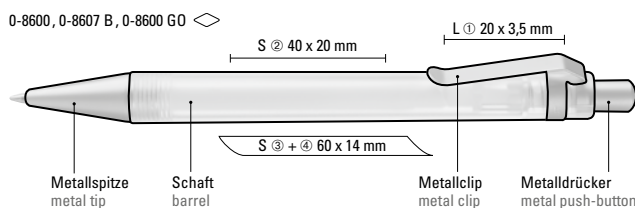

Preis/Stück 0-8600	0,66 €
Preis/Stück 0-8607 B	1,09 €
Preis/Stück 0-8600 GO	0,92 €
Menge	1.000 Stück
Werbeschlüssel	Schaft S, Clip L

Price/piece 0-8600	0.66 €
Price/piece 0-8607 B	1.09 €
Price/piece 0-8600 GO	0.92 €
Quantity	1,000 pieces
Advertising code	barrel S, clip L