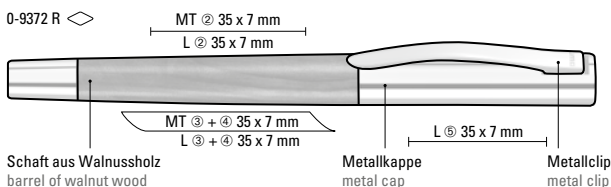

0-9372 R: Metall-Rollerball mit Schaft aus FSC®-zertifiziertem Walnussholz und gefedertem Clip. Kappe und Clip glanzverchromt.

0-9372 R: Metal roller ball with barrel made from FSC® certified walnut wood, spring-mounted clip. Cap and clip glossy chrome plated.

Werbeschlüssel 0-9370 Schaft MT/L, Oberteil L
Werbeschlüssel 0-9372 R Schaft MT/L, Kappe L

Advertising code 0-9370 barrel MT/L, upper part L
Advertising code 0-9372 R barrel MT/L, cap L