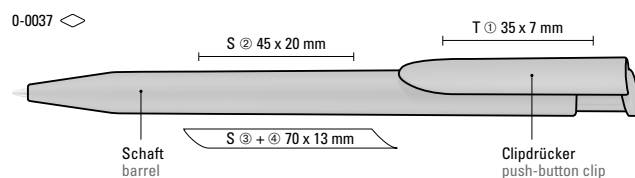

UMA<sup>®</sup>  
PRIME

Recycelte  
Variante  
HAPPY RECY  
Seite/page 69

0-0037: Druckkugelschreiber mit gedeckt mattem Gehäuse und Clipdrücker.

0-0037: Retractable ballpoint pen with opaque matt housing and clip button.