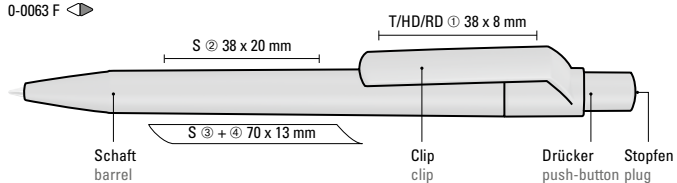

● 8-0866

POST-CONSUMER  
RECYCLED PLASTIC

Recycelte Variante  
ON TOP RECY

Seite/page 70-71

0-0063 F ◀

Clip clip  
Drücker push-button plug  
Stopfen

Preis/Stück  
Menge  
Werbeschlüssel

**Mix n' Match:** Ab 2.000 Stück kann das Modell farblich kombiniert werden.