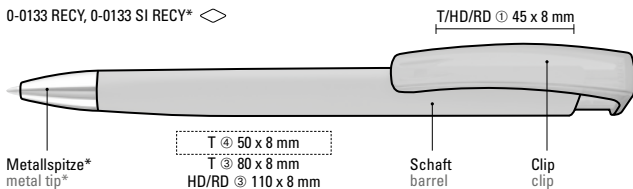

0-0133 RECY, 0-0133 SI RECY* ◊