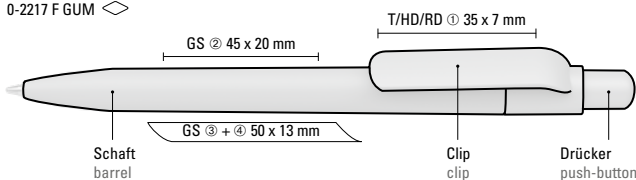

Aufgrund der Besonderheiten des Materials (recyceltes PET-Material) sind produktionstechnische Farbschwankungen gegeben.

Due to the special nature of the material (recycled PET material) production-related variations are possible.

Das in Europa hergestellte rPET-Material eignet sich für einen langlebigen und nachhaltigen Werbeinsatz. Dank der europäischen und ClimatePartner-zertifizierten Produktion leistet der uma RECYCLED PET PEN FUTURE F GUM einen zusätzlichen nachhaltigen Beitrag zur Schonung der Umwelt.

The rPET material, which is produced in Europe, is suitable for a durable and sustainable advertisement. Thanks to the European and ClimatePartner-certified production, the uma RECYCLED PET PEN FUTURE F GUM makes an additional sustainable contribution to the protection of the environment.

0-2217 F GUM ◊