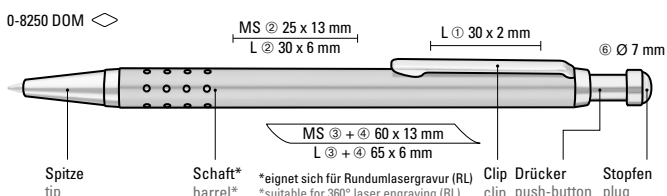

0-8250 DOM: Metall-Druckkugelschreiber lackiert mit gelochter Griffzone. Metallbeschlagteile glanzverchromt. Drücker mit individuell gestaltetem Doming.

0-8250 DOM: Slim metal retractable ballpoint pen with lacquered housing and perforated grip zone. Metal fittings chrome plated and individual designable doming.

Werbeschlüssel 0-8250
Schaft MS/L/RL, Clip L
Werbeschlüssel 0-8250 DOM
Schaft MS/L/RL, Clip L, Stopfen D

Advertising code 0-8250
barrel MS/L/RL, clip L
Advertising code 0-8250 DOM
barrel MS/L/RL, clip L, plug D