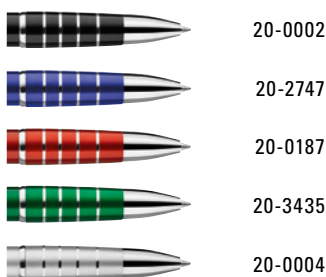

0-9480 L (● 8-0883)

● 8-0883