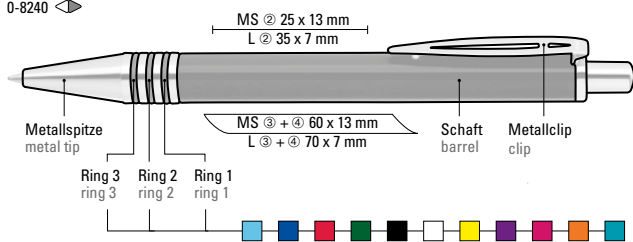

0-8240 (● 8-0855)

0-8242 R (● 8-0806)

Bereits ab 300 Stück können die Ringe farblich kombiniert werden.

You may choose any colour combination for the three rings for orders over 300 units.

Die Modelle eignen sich für eine Lasergravur in weiß. Siehe Seite 304.

The models are suitable for laser engraving in white. See page 304.

0-8240 ◀

0-8242 R ◀

0-8240: Metall-Druckkugelschreiber mit glänzend lackiertem Aluminiumschaft und 3 eingelassenen, kombinierbaren Gummiringen. Metallbeschlagteile glanzverchromt.

0-8242 R: Metall-Rollerball mit glänzend lackiertem Aluminiumschaft und 3 eingelassenen, kombinierbaren Gummiringen. Metallbeschlagteile glanzverchromt.

Werbeschlüssel 0-8240 Schaft MS/L
Werbeschlüssel 0-8242 R Schaft MT/L, Kappe MT/L

0-8240: Metal retractable ballpoint pen with glossy lacquered aluminum housing and 3 recessed combinable rubber rings in the barrel. Metal fittings chrome plated.

0-8242 R: Metal rollerball with glossy lacquered aluminum housing and 3 recessed combinable rubber rings in the barrel. Metal fittings chrome plated.

Advertising code 0-8240 barrel MS/L
Advertising code 0-8242 R barrel MT/L, cap MT/L