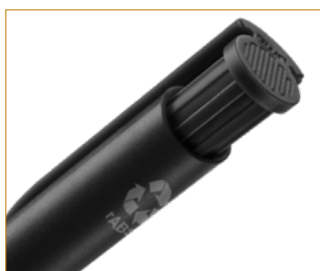

Aufgrund der Besonderheit des Materials (ABS Recycled Plastic) sind produktionstechnische Farbschwankungen gegeben.

Due to the special nature of the material (ABS recycled plastic) colour variations may occur during the production process.

UMA®
PRIME

Die Modelle von HAPPY und HAPPY frozen finden Sie auf Seite 130-131.

The models HAPPY and HAPPY frozen can be found on page 130-131.

Das Modell ist mit dem Recyclingzeichen gekennzeichnet. Dank der ClimatePartner-zertifizierten Produktion leistet der uma HAPPY RECY einen zusätzlichen nachhaltigen Beitrag zur Schonung der Umwelt.

The model is labelled with the recycling mark. Thanks to the ClimatePartner-certified production, the uma HAPPY RECY makes an additional sustainable contribution to the protection of the environment.