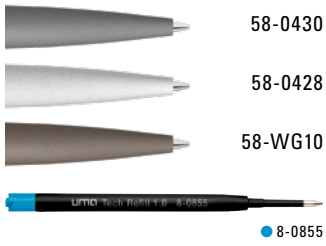

0-9560 STONE (● 8-0855)

Das Modell eignet sich für eine Lasergravur in weiß. Siehe Seite 305.

The model is suitable for laser engraving in white. See page 305.