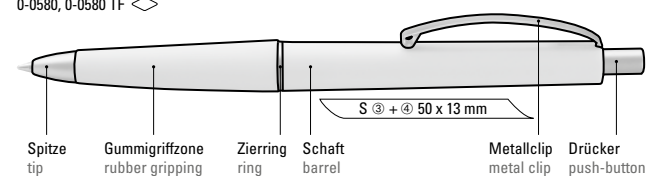

0-0580 (● 8-0854)

50-0002

50-0001

0-0580 TF (● 8-0854)

50-0072

50-1795

50-2271

50-0356

50-0405

50-0396

50-2077

50-0214

50-1585

● 8-0854

0-0580: Druckkugelschreiber mit gedecktem Gehäuse, Gummigriffzone und geschwungenem Metallclip. Drücker, Zierring und Spitze in matt silber.

0-0580 TF: Druckkugelschreiber mit transparent gefrostetem Gehäuse, Gummigriffzone und geschwungenem Metallclip. Drücker, Zierring und Spitze in matt silber.

Preis/Stück 0-0580 0,42 €
Preis/Stück 0-0580 TF 0,42 €
Menge 1.000 Stück
Werbeschlüssel Schaft S

0-0580: Retractable ballpoint pen with opaque housing, rubber grip zone and curved metal clip. Push-button, ring and tip silver matt.

0-0580 TF: Retractable ballpoint pen with transparent frosted housing, rubber grip zone and curved metal clip. Push-button, ring and tip silver matt.

Price/piece 0-0580 0.42 €
Price/piece 0-0580 TF 0.42 €
Quantity 1,000 pieces
Advertising code barrel S

0-0580, 0-0580 TF ◊