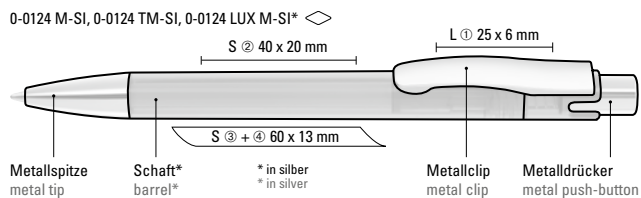

0-0124 M-SI (● 8-0855)	
	50-0002
	50-0001
	● 8-0855
0-0124 TM-SI (● 8-0856)	
	50-2925
	50-0072
	50-1795
	50-2271
	50-0356
	50-0405
	50-0003
	50-0396
	50-0130
	50-2077
	50-0214
	50-1585
	50-0326
	50-0483
	● 8-0856
0-0124 LUX M-SI (● 8-0855)	
	50-0004
	● 8-0855

0-0124 M-SI: Druckkugelschreiber mit gedeckt glänzendem Gehäuse, schwerer Metallspitze, Metalldrücker und Metallclip glanzverchromt.

0-0124 TM-SI: Druckkugelschreiber mit transparent glänzendem Gehäuse, schwerer Metallspitze, Metalldrücker und Metallclip glanzverchromt.

0-0124 LUX M-SI: Druckkugelschreiber mit silber glänzendem Gehäuse, schwerer Metallspitze, Metalldrücker und Metallclip glanzverchromt.

Preis/Stück 0-0124 M-SI	0,93 €
Preis/Stück 0-0124 TM-SI	0,93 €
Preis/Stück 0-0124 LUX M-SI	0,99 €
Menge	1.000 Stück
Werbeschlüssel	Schaft S, Clip L

0-0124 M-SI: Retractable ballpoint pen with opaque glossy housing, heavy metal tip, metal push-button and metal clip chrome plated.

0-0124 TM-SI: Retractable ballpoint pen with transparent housing, heavy metal tip, metal push-button and metal clip chrome plated.

0-0124 LUX M-SI: Retractable ballpoint pen with opaque glossy housing in silver, heavy metal tip, metal push-button and metal clip chrome plated.

Price/piece 0-0124 M-SI	0.93 €
Price/piece 0-0124 TM-SI	0.93 €
Price/piece 0-0124 LUX M-SI	0.99 €
Quantity	1,000 pieces
Advertising code	barrel S, clip L