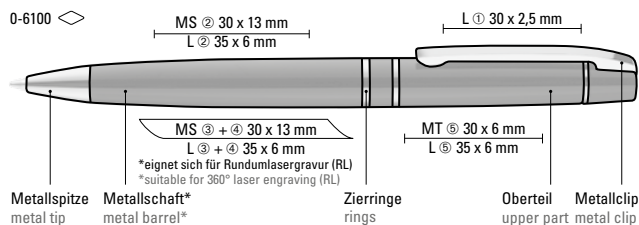

The model is suitable for high gloss laser engraving in silver. See page 304.

Die Modelle eignen sich für Rundumlasergravur.

The models are suitable for 360° laser engraving.

0-6100: Schlanker Metall-Drehkugelschreiber mit Softdrehmechanik und gefedertem Clip. Beschlagteile glanzverchromt.