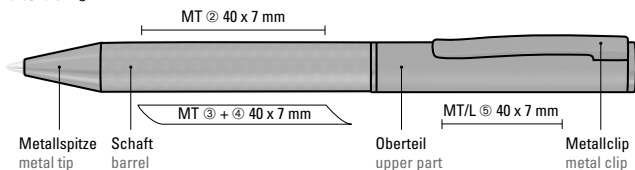

Etui Empfehlung/Case suggestion

ETUI 0-0913

Beschreibung auf Seite 288

See description on page 288

0-9340 C ◊

0-9340 C: Metall-Drehkugelschreiber mit Schaft aus Carbonfaser in schwarz, Softdrehmechanik und gefedertem Metallclip. Beschlagteile schwarz matt lackiert.