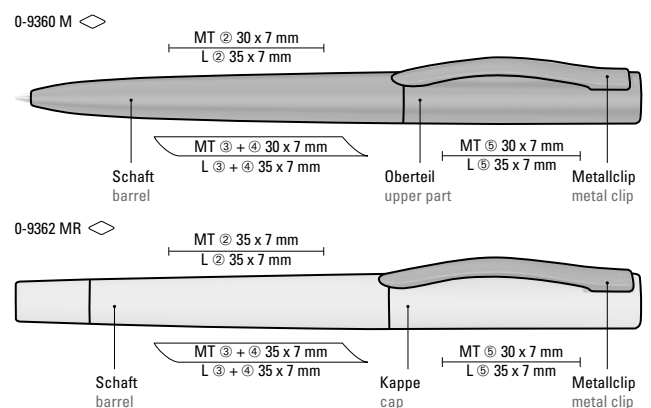

TITAN ONE M
0-9360 M **new!**

TITAN ONE MR
0-9362 MR **new!**

Farb-Code/Minen
Colour code/Refills

0-9360 M (● 8-0888)

52-0002

52-4239

52-6033

● 8-0888

0-9362 MR (● ● 8-0806)

52-0002

52-4239

52-6033

● ● 8-0806

Die Modelle in schwarz eignen sich für eine Hochglanzlasergravur in silber. Siehe Seite 304.

The models are suitable for high gloss laser engraving in silver. See page 304.

Die Modelle in beige und braun eignen sich für eine Lasergravur in schwarz. Siehe Seite 304.

The models in beige and brown are suitable for laser engraving in black. See page 304.

0-9360 M: Metall-Drehkugelschreiber mit matt lackiertem Gehäuse, Softdrehmechanik und gefedertem Clip in schwarz matt.

0-9362 MR: Metall-Rollerball mit matt lackiertem Gehäuse und gefedertem Clip in schwarz matt.

Werbeschlüssel 0-9360 M Schaft MT/L, Oberteil MT/L

Werbeschlüssel 0-9362 MR Schaft MT/L, Kappe MT/L

0-9360 M: Metal twist ballpoint pen with matt lacquered housing, soft twist mechanism and spring-mounted metal clip in matt black.

0-9362 MR: Metal rollerball with matt lacquered housing and spring-mounted metal clip in matt black.

Advertising code 0-9360 M barrel MT/L, upper part MT/L

Advertising code 0-9362 MR barrel MT/L, cap MT/L