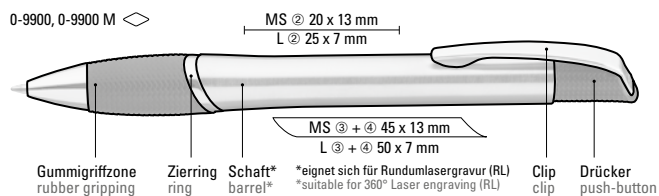

Etui Empfehlung/ Case suggestion  
ETUI 0-0917

Beschreibung auf Seite 288  
See description on page 288

0-9900: Metall-Druckkugelschreiber mit glänzendem Gehäuse, schwarzer Gummigriffzone und glanzverchromten Beschlagteilen.