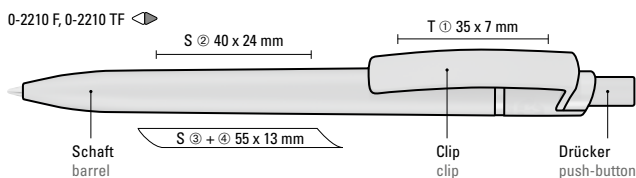

Werbeschlüssel

Schaft S, Clip T

Advertising code

barrel S, clip T