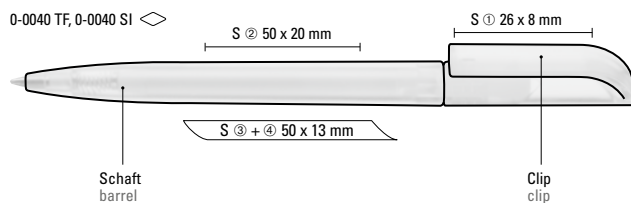

0-0040 SI (● 8-0854)

58-0004

0-0040 TF (● 8-0854)

50-2925

50-0072

50-1795

50-2271

50-0356

50-0405

50-0003

50-0396

50-2077

50-0130

50-0214

50-1585

● 8-0854

0-0040 SI: Drehkugelschreiber mit gedeckt mattem Gehäuse in silber.

0-0040 TF: Drehkugelschreiber mit transparent gefrostetem Gehäuse.

Werbeschlüssel   Schaft S ○, Clip S

0-0040 SI: Twist ballpoint pen with opaque matt housing in silver.

0-0040 TF: Twist ballpoint pen with transparent frosted housing.

Advertising code   barrel S ○, clip S