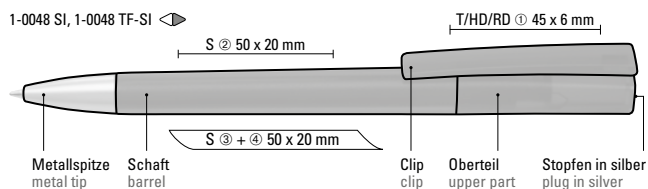

## umaBlackForest Pens

**Mix n' Match:** Alle Teile können farblich frei kombiniert werden.

1-0048 SI: Drehkugelschreiber mit gedeckt mattem Gehäuse in weiß oder schwarz und Stopfen optional in verschiedenen matt gedeckten Farben oder silber erhältlich. Schwere Metallspitze matt verchromt.