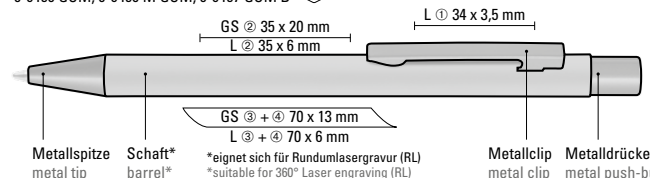

Die Modelle eignen sich für eine Hochglanzlasergravur in silber. Siehe Seite 305.

The models are suitable for high gloss laser engraving in silver. See page 305.

0-9450 GUM: Metall-Druckkugelschreiber mit Softtouch-Gehäuse. Metallclip, Metallspitze und Drücker GUN metallic.

0-9457 GUM B: Metall-Druckbleistift (0,7mm) mit Softtouch-Gehäuse. Metallclip, Metallspitze und Drücker GUN metallic. Radiergummi im Drücker.

0-9450 M GUM: Metall-Druckkugelschreiber mit Softtouch-Gehäuse. Metallclip, Metallspitze und Drücker schwarz glänzend.

Werbeschlüssel Schaft GS/L/RL, Clip L

0-9450 GUM: Metal retractable ballpoint pen with softtouch housing. Metal clip, metal tip and push-button GUN metallic.

0-9457 GUM B: Metal retractable pencil (0.7mm) with softtouch housing. Metal clip, metal tip and push-button GUN metallic. Rubber inside the push-button.

0-9450 M GUM: Metal retractable ballpoint pen with softtouch housing. Metal clip, metal tip and push-button glossy black.

Advertising code barrel GS/L/RL, clip L

0-9450 GUM, 0-9450 M GUM, 0-9457 GUM B ◊