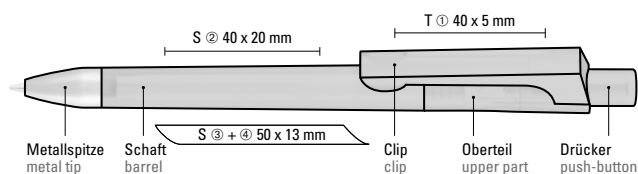

umaBlackForest *Pens*

Die schönste Verbindung von Design und Fertigung. Geschmackvoll design in Deutschland. Präzise gefertigt in der Schweiz. Exklusiv zusammengefügt und veredelt im Schwarzwald.

The most beautiful combination of design and manufacturing. Elegant designed in Germany. Precisely manufactured in Switzerland. Exclusively assembled and refined in the Black Forest.

1-0142 SI, 1-0142 TF KG SI