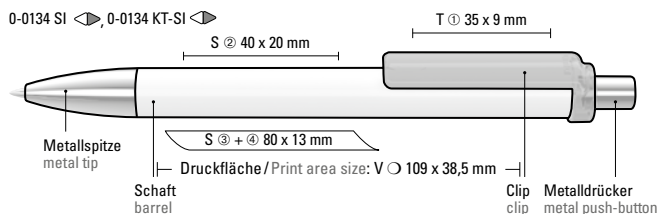

**Mix n' Match:** Ab 2.000 Stück kann das Modell farblich kombiniert werden.

0-0134 SI: Druckkugelschreiber mit gedeckt glänzendem Schaft und Clip, Metallspitze und Metalldrücker glanzverchromt.

0-0134 KT-SI: Druckkugelschreiber mit gedeckt glänzendem Schaft, transparent glänzendem Clip, Metallspitze und Metalldrücker glanzverchromt.