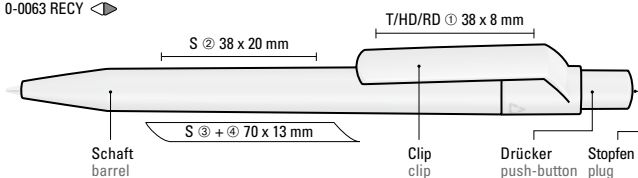

0-0063 RECY ◀

Mix n' Match: Ab 2.000 Stück kann das Modell farblich kombiniert werden.

0-0063 RECY: Druckkugelschreiber mit gedeckt mattem Gehäuse, Clip, Drücker und Stopfen aus 100% recyceltem Post-Consumer-Kunststoff.

Werbeschlüssel Schaft S, Clip T/HD/RD

Mix n' Match: From 2,000 pieces, you can choose any colour combination.

0-0063 RECY: Retractable ballpoint pen with opaque matt housing, clip, push-button and plug made from 100% recycled post-consumer plastic.

Advertising code barrel S, clip T/HD/RD