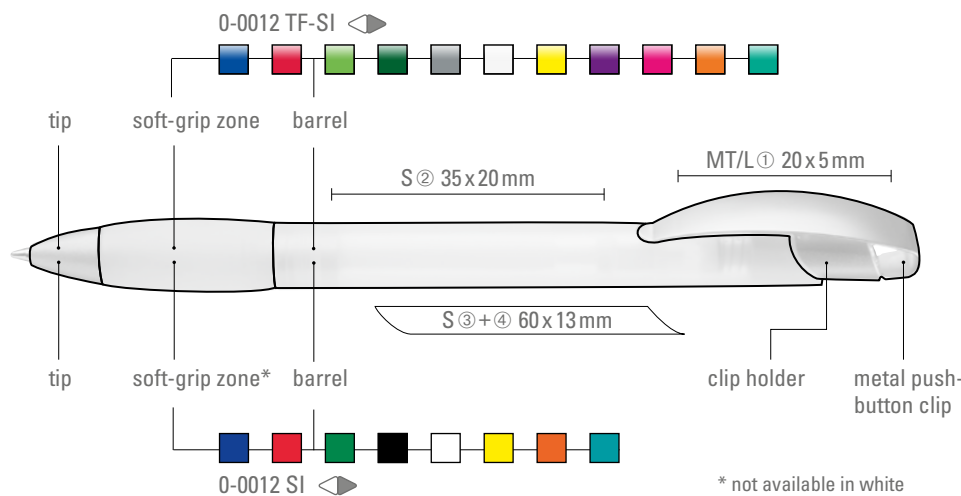

The Whole Range At A Glance

The uma writing instruments combine numerous components with a wide range of colour options and various print positions. With all these design choices, it's a good thing every product page has an informative product sketch of each writing instrument, the full range of standard colours for the model and information about available imprint positions with dimensions (length x height in mm).

There are special information codes describing imprint positions and printing methods – see below for more. Please note the number (①–⑦) of the available imprint position and the letter (printing code S, T, TT, L, RD, RL, EL, HD, V, D, MS, MT, P, GS, GT) of your chosen printing method. At uma, you can see the whole range at a glance.

Informative Product Sketches (Structure)

Solid Colours, Examples:

Frosted Colours, Examples:

Transparent Colours, Examples:

* not available in white