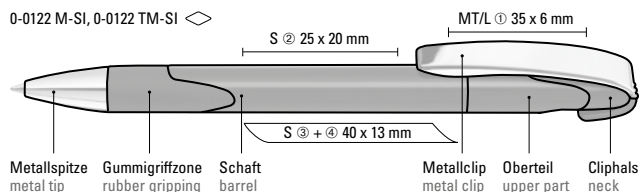

50-1585

50-0326

50-0483

● 8-0856

0-0122 M-SI, 0-0122 TM-SI ◊

0-0122 M-SI: Druckkugelschreiber mit gedeckt glänzendem Gehäuse, Gummigriffzone, schwerer Metallspitze und Metallclip glanzverchromt.

0-0122 TM-SI: Druckkugelschreiber mit transparent glänzendem Gehäuse, Gummigriffzone, schwerer Metallspitze und Metallclip glanzverchromt.