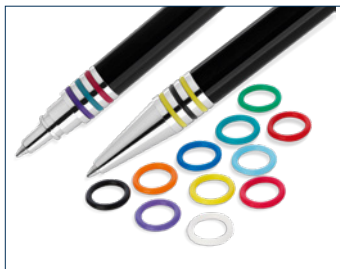

0-9415: Metal retractable ballpoint pen with barrel, push-button, clip and tip chrome plated. Large coloured rubber grip zone.

Advertising code

barrel MS/L

0-8240 (● 8-0855)

0-8242 R (● 8-0806)

Bereits ab 300 Stück können die Ringe farblich kombiniert werden.