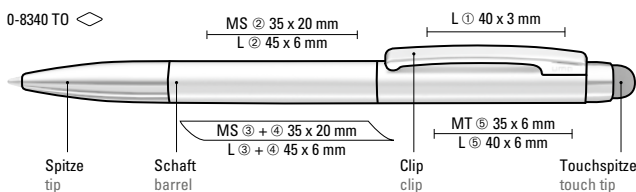

0-8340 TO: Metall-Drehkugelschreiber mit gefedertem Clip. Oberfläche in silber matt mit glänzenden Beschlagteilen. Touchfunktion im Oberteil.

0-8340 TO: Metal twist ballpoint pen with spring-mounted clip. Surface in matt silver, glossy chrome fittings. Black rubber ball with integrated touch screen control.

Werbeschlüssel 0-8340 Schaft MS/L, Clip L, Oberteil MT/L

Advertising code 0-8340 barrel MS/L, clip L, upper part MT/L

Werbeschlüssel 0-8340 TO Schaft MS/L, Clip L, Oberteil MT/L

Advertising code 0-8340 TO barrel MS/L, clip L, upper part MT/L

Werbeschlüssel 0-8342 R Schaft MT/L, Clip L, Kappe MT/L

Advertising code 0-8342 R barrel MT/L, clip L, cap MT/L