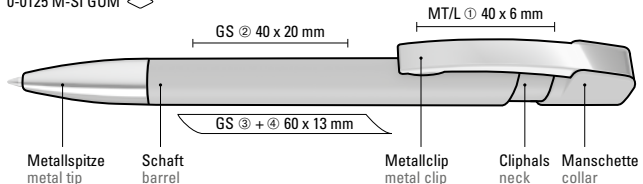

0-0125 M GUM (● 8-0855)  
0-0125 M-SI GUM (● 8-0855)  
0-0125 GUM (● 8-0855)

● 8-0855

UMA<sup>®</sup>  
PRIME

UMA<sup>®</sup>  
PRIME

0-0125 M GUM ◊

0-0125 M-SI GUM ◊

0-0125 GUM ◊

0-0125 M GUM: Druckkugelschreiber mit Softtouch-Gehäuse und flexiblem Metallclip.