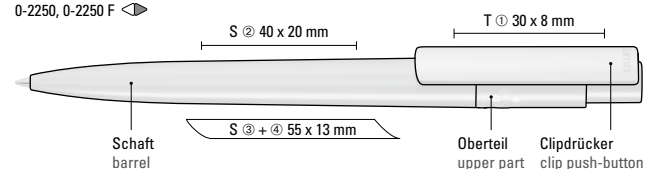

Advertising code

barrel S, clip T

ClimatePartner  
zertifiziertes Produkt  
climate-id.com/DIPVA4

0-2250, 0-2250 F ◀

0-2250 T (● 8-0854)  
0-2250 TF (● 8-0854)

Etui Empfehlung/Case suggestion  
ETUI 0-0955 rPET  
Beschreibung auf Seite 284  
See description on page 284