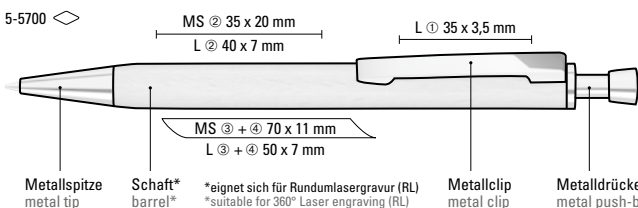

5-5700: Holz-Druckkugelschreiber mit Metalldrücker, Metallclip und Metallspitze glanzverchromt. Schaft aus schutzlackiertem FSC®-zertifiziertem Buchenholz.

5-5700: Wooden retractable ballpoint pen with metal push-button, metal clip and metal tip chrome plated. Barrel made from FSC® certified beechwood with protective varnish coating.

Werbeschlüssel Schaft MS/L/RL, Clip L

Advertising code barrel MS/L/RL, clip L