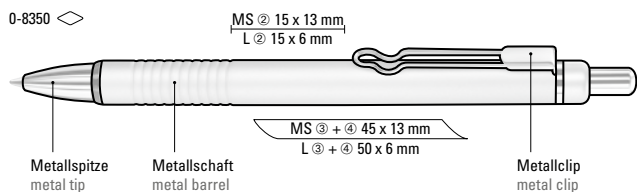

0-8350: Metall-Druckkugelschreiber mit
matt lackiertem Aluminiumschaft und
integrierter Griffzone. Metallbügelclip
und Beschläge glanzverchromt. Zierring
schwarz.

Werbeschlüssel

Schaft MS/L

0-8350: Metal retractable ballpoint pen
with matt lacquered aluminium barrel
and integrated grip zone. Metal clip and
fittings chrome plated. Ring black.

Advertising code

barrel MS/L