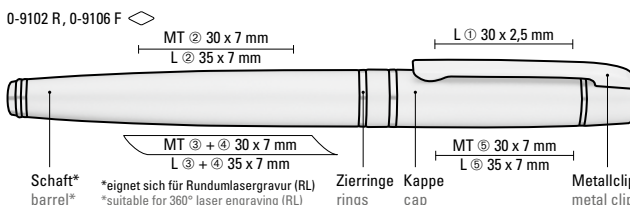

0-9100 (● 8-0888)  
0-9102 R (● 8-0806)

0-9100 GO (● 8-0888)

0-9106 F (● 8-0891)

0-9107 B (0,7 mm)

Die Modelle eignen sich für Rundumlasergravur.  
The models are suitable for 360° laser engraving.

0-9100: Metall-Drehkugelschreiber mit Softdrehmechanik und gefedertem Clip. Beschlagteile glanzverchromt.