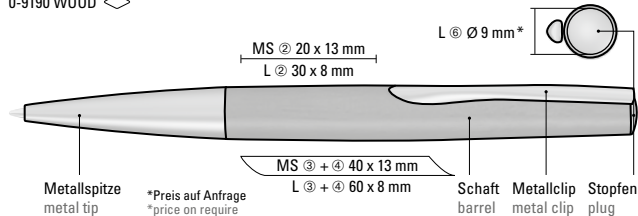

0-9190 WOOD ◊