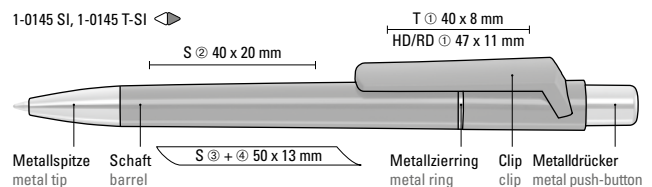

umaBlackForest Pens

Mix n' Match: Alle Teile können farblich frei kombiniert werden.

1-0145 SI: Druckkugelschreiber mit gedeckt glänzendem Gehäuse, Metallzierring, Drücker und schwere Metallspitze glanzverchromt.

1-0145 T-SI: Druckkugelschreiber mit transparent glänzendem Gehäuse, Metallzierring, Drücker und schwere Metallspitze glanzverchromt.

Werbeschlüssel

Schaft S ○,
Clip T/HD/RD

Mix n' Match: All parts can be colour-combined freely.

1-0145 SI: Retractable ballpoint pen with opaque glossy housing, decorative metal ring, push-button and heavy metal tip chrome plated.

1-0145 T-SI: Retractable ballpoint pen with transparent glossy housing, decorative metal ring, push-button and heavy metal tip chrome plated.

Advertising code

barrel S ○,
clip T/HD/RD

1-0145 SI, 1-0145 T-SI ◀