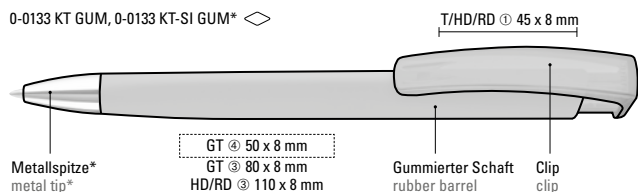

UMQ PRIME

UMQ PRIME

\* Farbe nicht für 0-0133 KT-SI GUM erhältlich  
Colour not available for 0-0133 KT-SI GUM

Die Modelle eignen sich für NFC-Technik.  
The models are suitable for NFC technology.

0-0133 KT GUM, 0-0133 KT-SI GUM\* ◊