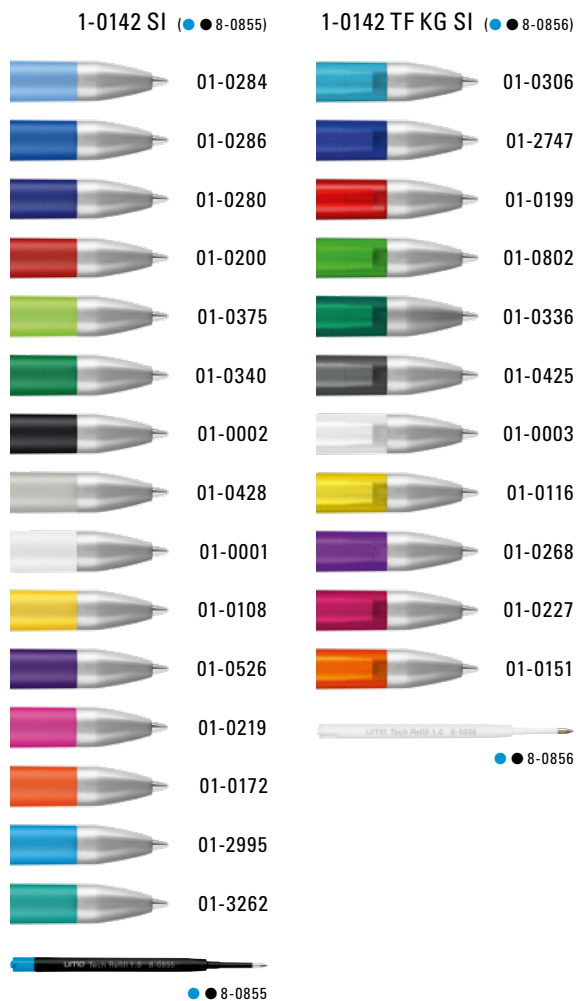

umaBlackForest *Pens*

Die schönste Verbindung von Design und Fertigung. Geschmackvoll design in Deutschland. Präzise gefertigt in der Schweiz. Exklusiv zusammengefügt und veredelt im Schwarzwald.

The most beautiful combination of design and manufacturing. Elegant designed in Germany. Precisely manufactured in Switzerland. Exclusively assembled and refined in the Black Forest.

Mix n' Match: Alle Teile können farblich frei kombiniert werden.

1-0142 SI: Druckkugelschreiber mit gedeckt matten Gehäuse und schwere Metallspitze matt verchromt.

1-0142 TF KG SI: Druckkugelschreiber mit transparent gefrosteten Gehäuse und gedeckt mattem Clip in weiß. Schwere Metallspitze matt verchromt.

Werbeschlüssel Schaft S ○, Clip T

Mix n' Match: All parts can be colour-combined freely.

1-0142 SI: Retractable ballpoint pen with opaque matt housing and heavy metal tip matt chromed.

1-0142 TF KG SI: Retractable ballpoint pen with transparent frosted housing and opaque matt clip in white. Heavy metal tip matt chromed.

Advertising code barrel S ○, clip T