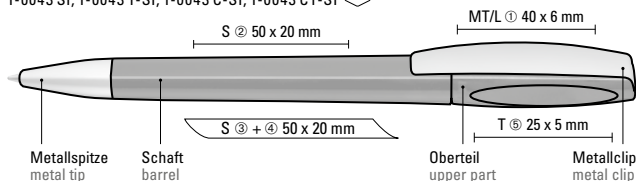

1-0043 SI: Drehkugelschreiber mit gedeckt glänzendem Gehäuse. Metallclip und schwere Metallspitze glanzverchromt.

1-0043 T-SI: Drehkugelschreiber mit transparent glänzendem Gehäuse. Metallclip und schwere Metallspitze glanzverchromt.

1-0043 C-SI: Drehkugelschreiber mit gedeckt glänzendem Gehäuse. Metallclip und schwere Metallspitze matt verchromt.

1-0043 CT-SI: Drehkugelschreiber mit transparent glänzendem Gehäuse. Metallclip und schwere Metallspitze verchromt.

Werbeschlüssel

Schaft S ⊕,
Clip MT/L, Oberteil T

1-0043 SI: Twist ballpoint pen with opaque glossy housing. Metal clip and heavy metal tip chrome plated.

1-0043 T-SI: Twist ballpoint pen with transparent glossy housing. Metal clip and heavy metal tip chrome plated.

1-0043 C-SI: Twist ballpoint pen with opaque glossy housing. Metal clip and heavy metal tip matt chromed.

1-0043 CT-SI: Twist ballpoint pen with transparent glossy housing. Metal clip and heavy metal tip matt chromed.

Advertising code

barrel S ⊕,
clip MT/L, upper part T