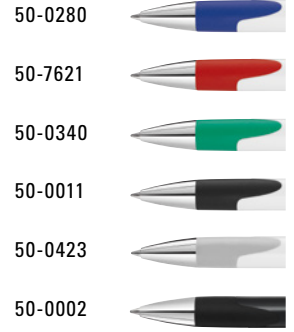

STRIPE  
0-0039

LOOK grip SI  
0-0122 SI

LOOK grip transparent SI  
0-0122 T-SI

Farb-Code/Minen  
Colour code/Refills

0-0039 (● 8-0875)

● 8-0875

0-0122 SI (● 8-0855)

● 8-0855