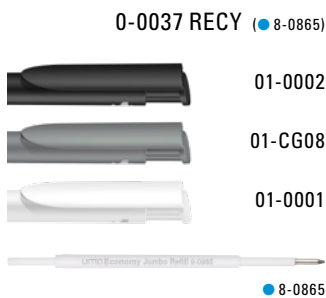

0-0133 KT RECY, 0-0133 KT-SI RECY\* ◊

Werbeschlüssel

Schaft T/HD/RD,  
Clip T/HD/RD

Advertising code

barrel T/HD/RD,  
clip T/HD/RD

Aufgrund der Besonderheit des Materials (ABS Recycled Plastic) sind produktionstechnische Farbschwankungen gegeben.