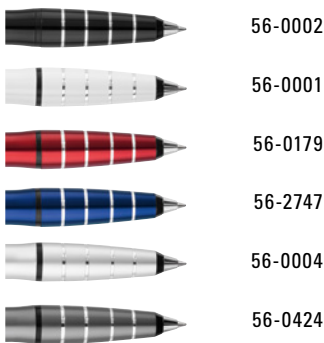

0-2622 (● 8-0894)

Erhältlich für 0-2622 SET
Available for 0-2622 SET

0-2622 SET (● 8-0894)