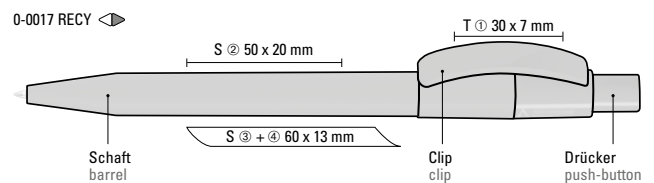

Drücker ABS
push-button ABS

- 32-2175
- 32-2147
- 32-0200
- 32-0348
- 32-0343
- 32-0002
- 32-0001
- 32-0468
- 32-0115
- 32-1585
- 32-0188

0-0017 RECY (● 8-0866)

- 32-0534
- 32-0350
- 32-0432
- 32-0425
- 32-0428
- 32-0001
- 32-0466
- 32-7532

0-0017 RECY:
Drücker sind ab 2.000 Stück auch
in allen glänzend gedeckten ABS
Standardfarben erhältlich.

0-0017 RECY:
From 2,000 units, plugs are
available in all solid shiny ABS
standard colours.

Aufgrund der Besonderheit des
Materials (Post-Consumer Recycled
Plastic) sind produktionstechnische
Farbschwankungen gegeben.

Due to the special nature of the
material (post-consumer recycled
plastic) colour variations may occur
during the production process.

Das Modell ist mit dem Recyclingzeichen gekennzeichnet. Dank der europäischen und ClimatePartner-zertifizierten Produktion leistet der uma PIXEL RECY einen zusätzlichen nachhaltigen Beitrag zur Schonung der Umwelt.

The model is labelled with the recycling mark. Thanks to the European and ClimatePartner-certified production, the uma PIXEL RECY makes an additional sustainable contribution to the protection of the environment.

Mix n' Match: Ab 2.000 Stück kann das Modell farblich kombiniert werden.

Mix n' Match: From 2,000 pieces, you can choose any colour combination.

0-0017 RECY: Druckkugelschreiber mit gedeckt mattem Kunststoffgehäuse aus 100% recyceltem Post-Consumer-Kunststoff, glänzendem Bogenclip und Drücker.

0-0017 RECY: Retractable ballpoint pen with matt plastic housing made from 100% recycled post-consumer plastic, opaque glossy curved clip and push-button.

Werbeschlüssel Schaft S ○, Clip T

Advertising code barrel S ○, clip T