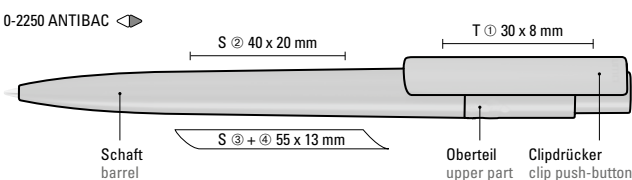

Werbeschlüssel

Schaft S, Clip T

Advertising code

barrel S, clip T

0-2250 F TO (● 8-0854)

57-0002

● 8-0854

Aufgrund der Besonderheiten des Materials (recyceltes PET-Material) sind produktionstechnische Farbschwankungen gegeben.