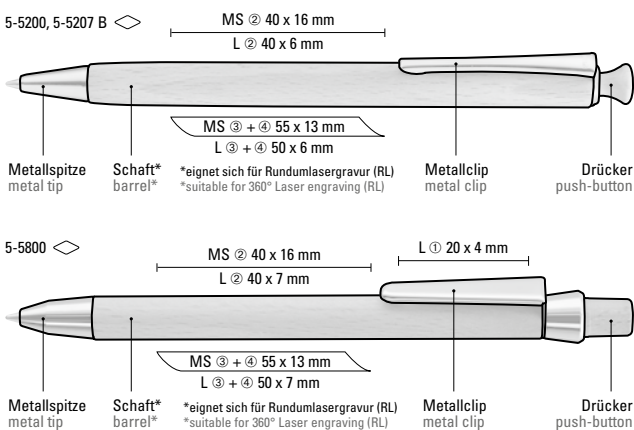

Werbeschlüssel 5-5200 Schaft MS/L/RL
Werbeschlüssel 5-5207 B Schaft MS/L/RL
Werbeschlüssel 5-5800 Schaft MS/L/RL, Clip L

Advertising code 5-5200 barrel MS/L/RL
Advertising code 5-5207 B barrel MS/L/RL
Advertising code 5-5800 barrel MS/L/RL, clip L