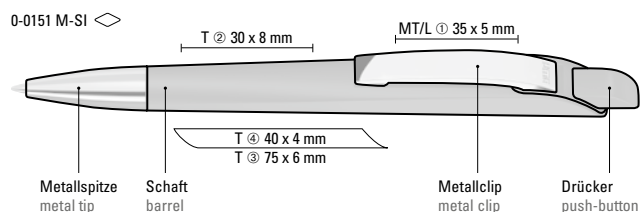

50-0115

50-2597

50-0233

50-0137

50-1665

50-0326

● 8-0855

0-0151: Druckkugelschreiber mit geometrisch wechselnder Schaftform. Gehäuse gedeckt matt schwarz oder weiß mit Bogenclip und farbigem Drücker.