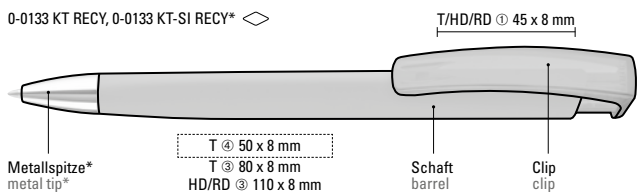

Das Modell ist mit dem Recyclingzeichen gekennzeichnet. Dank der europäischen und ClimatePartner-zertifizierten Produktion leistet der uma TRINITY RECY einen zusätzlichen nachhaltigen Beitrag zur Schonung der Umwelt.

The model is labelled with the recycling mark. Thanks to the European and ClimatePartner-certified production, the uma TRINITY RECY makes an additional sustainable contribution to the protection of the environment.

0-0133 KT RECY: Druckkugelschreiber mit gedeckt mattem Dreikantgehäuse und transparent glänzendem Clip aus recyceltem ABS-Kunststoff.

0-0133 KT RECY: Retractable ballpoint pen with opaque matt triangular housing and transparent glossy clip made from recycled ABS plastic.

0-0133 KT-SI RECY: Druckkugelschreiber mit gedeckt mattem Dreikantgehäuse, transparent glänzendem Clip aus recyceltem ABS-Kunststoff und schwerer Metallspitze glanzverchromt.

0-0133 KT-SI RECY: Retractable ballpoint pen with opaque matt triangular housing, transparent glossy clip made from recycled ABS plastic and heavy metal tip chrome plated.

0-0133 KT RECY, 0-0133 KT-SI RECY* ◊