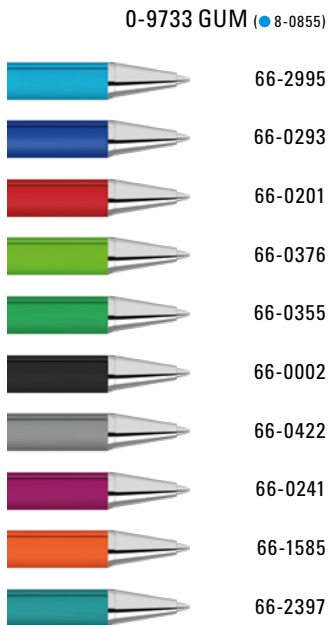

Farb-Code/Minen
Colour code/Refills

PYRA
0-9733

PYRA GUM
0-9733 GUM

PYRA M GUM
0-9733 M GUM

245

PYRA