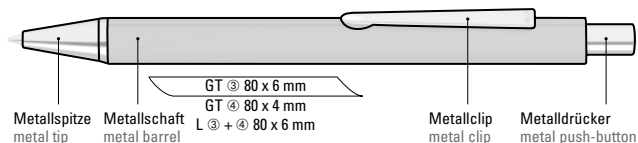

0-9733 ◊

0-9733 GUM, 0-9733 M GUM ◊

0-9733: Metall-Druckkugelschreiber mit mattem Dreikantgehäuse, Metallclip, Metallspitze und Drücker in Silber glänzend.

0-9733 GUM: Metall-Druckkugelschreiber mit Softtouch-Dreikantgehäuse, Metallclip, Metallspitze und Drücker in Silber glänzend.