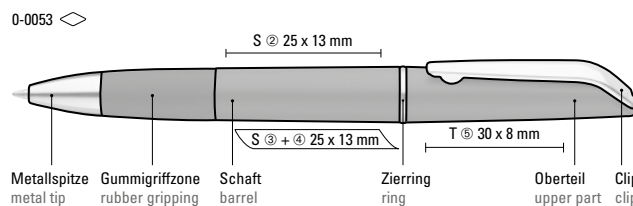

0-0053 (● 8-0855)
0-0053 R (● 8-0806)

52-0002

52-0001

8-0855

8-0806

0-0053: Drehkugelschreiber mit gedeckt glänzendem Gehäuse und Gummigriffzone in schwarz. Metallclip, Zierring und Metallspitze glanzverchromt.

0-0053 R: Rollerball mit gedeckt glänzendem Gehäuse. Metallclip und Zierring glanzverchromt.

Preis/Stück 0-0053	1,35 €
Menge	1.000 Stück
Werbeschlüssel	Schaft S, Oberteil T
Preis/Stück 0-0053 R	1,78 €
Menge	1.000 Stück
Werbeschlüssel	Schaft T, Kappe T

0-0053: Twist ballpoint pen with opaque glossy housing and rubber grip zone in black. Metal clip, decorative ring and tip chrome plated.

0-0053 R: Rollerball with opaque glossy housing. Metal clip and decorative ring chrome plated.

Price/piece 0-0053	1.35 €
Quantity	1,000 pieces
Advertising code	barrel S, upper part T
Price/piece 0-0053 R	1.78 €
Quantity	1,000 pieces
Advertising code	barrel T, cap T