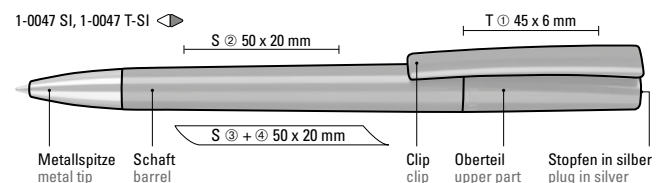

Mix n' Match: Alle Teile können farblich frei kombiniert werden.

1-0047 SI: Drehkugelschreiber mit gedeckt glänzendem Gehäuse in weiß oder schwarz und silbernem Stopfen im Oberteil. Schwere Metallspitze glanzverchromt.

1-0047 T-SI: Drehkugelschreiber mit transparent glänzendem Gehäuse und silbernem Stopfen im Oberteil. Schwere Metallspitze glanzverchromt.

Werbeschlüssel   Schaft S ○, Clip T

Mix n' Match: All parts can be colour-combined freely.

1-0047 SI: Twist ballpoint pen with opaque glossy housing in white or black and silver plug. Heavy metal tip chrome plated.

1-0047 T-SI: Twist ballpoint pen with transparent glossy housing and silver plug. Heavy metal tip chrome plated.

Advertising code   barrel S ○, clip T