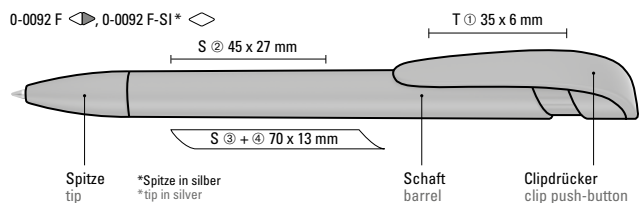

**Mix n' Match:** From 2,000 pieces, you can choose any colour combination. Additional charge for combination model 0-0092 F V on request.

0-0092 F: Druckkugelschreiber mit gedeckt mattem Gehäuse, breitem Bogenclipdrücker und Spitze.