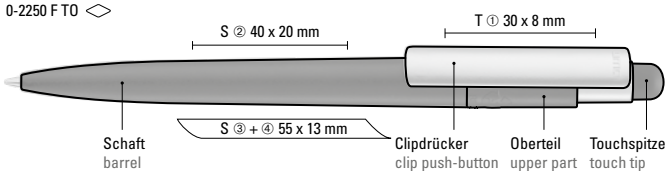

Aufgrund der Besonderheiten des Materials (recyceltes PET-Material) sind produktionstechnische Farbschwankungen gegeben.

Due to the special nature of the material (recycled PET material) production-related variations are possible.

ClimatePartner
zertifiziertes Produkt
climate-id.com/DIPVA4

Das aus recycelten PET-Flaschen in Europa hergestellte rPET-Material eignet sich für einen langlebigen und nachhaltigen Werbeeinsatz. Dank der europäischen und ClimatePartner-zertifizierten Produktion leistet der uma RECYCLED PET PEN PRO F TOUCH einen zusätzlichen nachhaltigen Beitrag zur Schonung der Umwelt.

The rPET material, which is produced in Europe from recycled PET bottles, is suitable for a durable and sustainable advertisement. Thanks to the European and ClimatePartner-certified production, the uma RECYCLED PET PEN PRO F TOUCH makes an additional sustainable contribution to the protection of the environment.

0-2250 F TO ◊