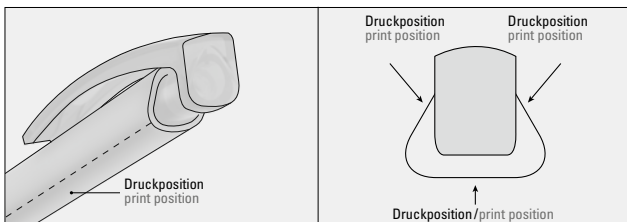

Advertising code      barrel GT/HD/RD, clip T/HD/RD

0-0133 GUM, 0-0133 SI GUM\*, 0-0133 KG-SI GUM\* ◊

0-0133 (● 8-0855)  
0-0133 SI (● 8-0855)

0-0133 T-SI (● 8-0856)

Die Modelle eignen sich für NFC-Technik.  
The models are suitable for NFC technology.