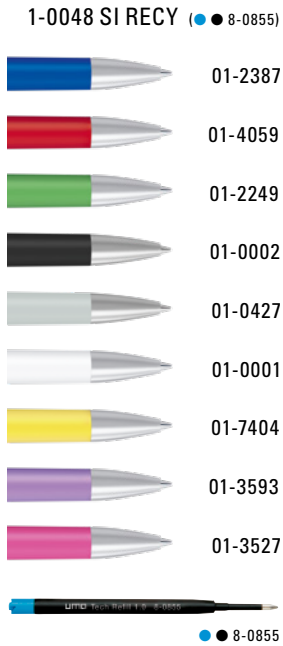

Aufgrund der Besonderheit des Materials (Post-Consumer Recycled Plastic) sind produktionstechnische Farbschwankungen gegeben.

Due to the special nature of the material (post-consumer recycled plastic) colour variations may occur during the production process.