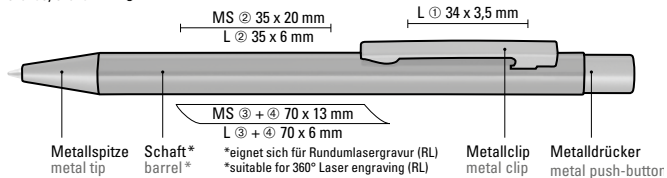

0-9450: Metall-Druckkugelschreiber mit glänzendem Gehäuse. Metallclip, Metallspitze und Drücker GUN metallic.

0-9457 B: Metall-Druckbleistift (0,7mm) mit glänzendem Gehäuse. Metallclip, Metallspitze und Drücker GUN metallic. Radiergummi im Drücker.

Werbeschlüssel Schaft MS/L/RL, Clip L

0-9450: Metal retractable ballpoint pen with glossy housing. Metal clip, metal tip and push-button GUN metallic.

0-9457 B: Metal retractable pencil (0.7mm) with matt housing. Metal clip, metal tip and push-button GUN metallic. Rubber inside the push-button.

Advertising code barrel MS/L/RL, clip L