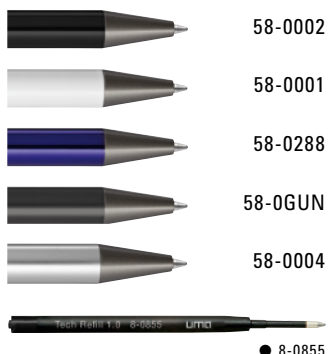

Farb-Code/Minen
Colour code/Refills

STRAIGHT
0-9450

STRAIGHT B
0-9457 B

0-9450 (● 8-0855)

0-9457 B (0,7mm)

Die Modelle eignen sich für eine Hochglanzlasergravur in Silber. Siehe Seite 305.

The models are suitable for high gloss laser engraving in silver. See page 305.

Die Modelle eignen sich für Rundumlasergravur.

The models are suitable for 360° laser engraving.

0-9450, 0-9457 B ◊