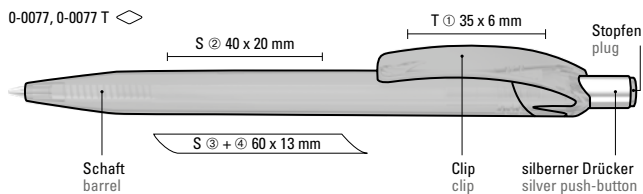

- 0-0077 (● 8-0865)
- 20-0002
- 20-0001
- 0-0077 T (● 8-0865)
- 20-2925
- 20-7687
- 20-1795
- 20-2420
- 20-0347
- 20-0405
- 20-0003
- 20-0101
- 20-0266
- 20-2039
- 20-0130
- 20-1665
- 20-0326
- 8-0865

0-0077: Druckkugelschreiber mit glänzend gedecktem Gehäuse und Drückerstopfen in schwarz oder weiß. Drücker in silber glänzend.

0-0077 T: Druckkugelschreiber mit glänzend transparentem Gehäuse und Drückerstopfen. Drücker in silber glänzend.

0-0077: Retractable ballpoint pen with opaque glossy housing and plug in black or white. Push-button silver glossy.

0-0077 T: Retractable ballpoint pen with transparent glossy housing and plug. Push-button silver glossy.

Werbeschlüssel

Schaft S, Clip T

Advertising code

barrel S, clip T