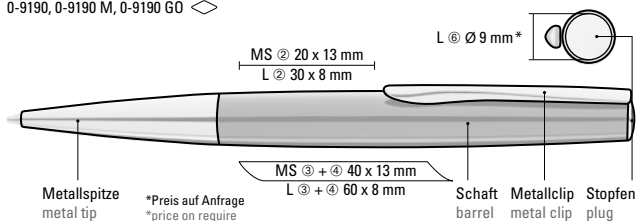

0-9190: Metall-Drehkugelschreiber mit gedeckt glänzendem Schaft in schwarz oder weiß, gefederter Metallclip, Stopfen, schwere Metallspitze glanzverchromt und Softdrehmechanik.

0-9190 M: Metall-Drehkugelschreiber mit gedeckt matt lackiertem Gehäuse in schwarz, gefederter Metallclip, Stopfen und schwere Metallspitze und Softdrehmechanik.

0-9190 GO: Metall-Drehkugelschreiber mit gedeckt mattem Schaft in schwarz, gefederter Metallclip, Stopfen und schwere Metallspitze in matt vergoldet und Softdrehmechanik.

0-9190: Metal twist ballpoint pen with opaque glossy housing in black or white, spring-mounted metal clip, plug, heavy metal tip chrome plated and soft twist mechanism.

0-9190 M: Metal twist ballpoint pen with matt lacquered housing in black, spring-mounted metal clip, plug, heavy metal tip and soft twist mechanism.

0-9190 GO: Metal twist ballpoint pen with opaque matt housing in black, spring-mounted metal clip, plug, heavy metal tip matt gold plated and soft twist mechanism.

Werbeschlüssel

Schaft MS/L,
Stopfen L

Advertising code

barrel MS/L,
plug L