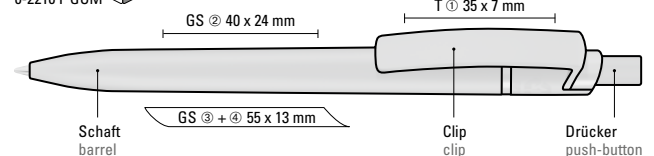

Advertising code

barrel GS, clip T

ClimatePartner  
zertifiziertes Produkt  
[climate-id.com/DIPVA4](https://climate-id.com/DIPVA4)

0-2210 F GUM ◀

Das aus recycelten PET-Flaschen in Europa hergestellte rPET-Material eignet sich für einen langlebigen und nachhaltigen Werbeeinsatz. Dank der europäischen und ClimatePartner-zertifizierten Produktion leistet der uma RECYCLED PET PEN STEP einen zusätzlichen nachhaltigen Beitrag zur Schonung der Umwelt.