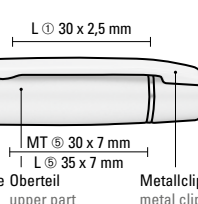

0-9100: Metall-Drehkugelschreiber mit Softdrehmechanik und gefedertem Clip. Beschlagteile glanzverchromt.

0-9100 GO: Metall-Drehkugelschreiber mit Softdrehmechanik und gefedertem Clip. Beschlagteile vergoldet.

0-9102 R: Metall-Rollerball mit gefedertem Clip und schwarzer Gummigriffzone. Beschlagteile glanzverchromt.

0-9106 F: Metall-Füllfederhalter mit Iridiumfeder und gefedertem Clip. Beschlagteile glanzverchromt.

0-9107 B: Metall-Drehbleistift (0,7mm) mit gefedertem Clip. Beschlagteile glanzverchromt.

Werbeschlüssel
0-9100, 0-9100 GO, 0-9107 B
Schaft MS/L/RL
Clip L, Oberteil MT/L

Werbeschlüssel 0-9102 R, 0-9106 F
Schaft MT/L/RL,
Clip L, Kappe MT/L

0-9100: Metal twist ballpoint pen with soft twist mechanism and spring-mounted clip. Fittings chrome plated.

0-9100 GO: Metal twist ballpoint pen with soft twist mechanism and spring-mounted clip. Fittings gold plated.

0-9102 R: Metal rollerball with spring-mounted clip and black grip zone. Fittings chrome plated.

0-9106 F: Metal fountain pen with iridium fountain and spring-mounted clip. Fittings chrome plated.

0-9107 B: Metal twist pencil (0.7mm) with soft twist mechanism and spring-mounted clip. Fittings chrome plated.

Advertising code
0-9100, 0-9100 GO, 0-9107 B
barrel MS/L/RL,
clip L, upper part MT/L

Advertising code 0-9102 R, 0-9106 F
barrel MT/L/RL,
clip L, cap MT/L