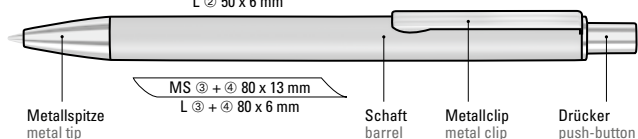

0-9530 RECY (● 8-0855)  
0-9530 TO RECY (● 8-0855)

0-9530 M RECY (● 8-0855)

UMA  
PRIME

0-9530 RECY, 0-9530 M RECY ◊

MS ⌀ 45 x 20 mm  
L ⌀ 50 x 6 mm

MS ⓐ + ⓑ 80 x 13 mm  
L ⓐ + ⓑ 80 x 6 mm

0-9530 TO RECY ◊

MS ⌀ 45 x 20 mm  
L ⌀ 50 x 6 mm