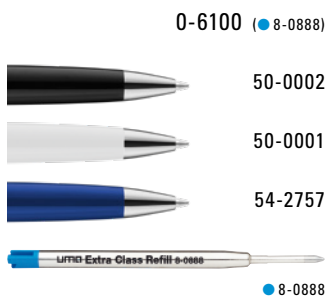

Das Modell eignet sich für eine Hochglanzlasergravur in Silber. Siehe Seite 304.

The model is suitable for high gloss laser engraving in silver. See page 304.