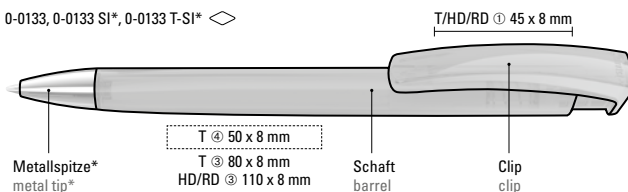

Die Modelle eignen sich für NFC-Technik.
The models are suitable for NFC technology.

0-0133, 0-0133 SI*, 0-0133 T-SI* ◊