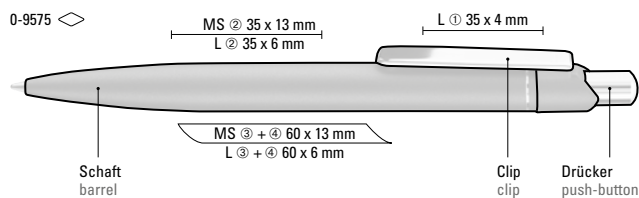

0-9575: Metall-Druckkugelschreiber mit matt lackiertem Aluminiumschaft. Metallclip und Drücker silber glanzverchromt.

Werbeschlüssel

Schaft MS/L, Clip L

0-9575: Metal retractable ballpoint pen with matt lacquered aluminium housing. Metal clip and push-button chrome plated.