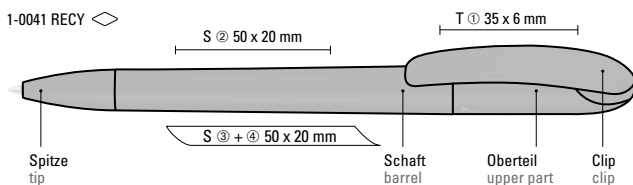

Aufgrund der Besonderheit des Materials (Post-Consumer Recycled Plastic) sind produktionstechnische Farbschwankungen gegeben.

Due to the special nature of the material (post-consumer recycled plastic) colour variations may occur during the production process.

umaBlackForest
Pens

Die Modelle sind mit dem Recyclingzeichen gekennzeichnet. Dank der ClimatePartner-zertifizierten Produktion leisten der uma CETA RECY und ULTIMATE SI RECY einen zusätzlichen nachhaltigen Beitrag zur Schonung der Umwelt.

The models are labelled with the recycling mark. Thanks to the ClimatePartner-certified production, the uma CETA RECY and ULTIMATE SI RECY makes an additional sustainable contribution to the protection of the environment.

1-0041 RECY: Drehkugelschreiber mit gedeckt mattem Gehäuse aus 100% recyceltem Post-Consumer-Kunststoff.

1-0041 RECY: Twist ballpoint pen with opaque matt housing made from 100% recycled post-consumer plastic.

1-0048 SI RECY: Drehkugelschreiber mit gedeckt mattem Gehäuse aus 100% recyceltem Post-Consumer-Kunststoff. Metallspitze matt verchromt. Stopfen optional in verschiedenen matt gedeckten Farben oder silber (Standard ABS) erhältlich.

1-0048 SI RECY: Twist ballpoint pen with opaque matt housing made from 100% recycled post-consumer plastic. Metal tip matt chromed. Plugs optionally available in various matt colours or silver (standard ABS).

Werbeschlüssel 1-0041 RECY
Schaft S ○, Clip T

Advertising code 1-0041 RECY
barrel S ○, clip T

Werbeschlüssel 1-0048 SI RECY
Schaft S ○, Clip T/HD/RD

Advertising code 1-0048 SI RECY
barrel S ○, clip T/HD/RD