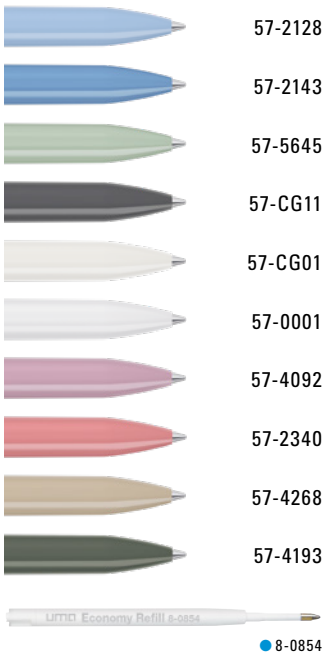

0-2248 OCEAN (● 8-0854)

Köcher Empfehlung / Cup suggestion
RECYCLED PET BOX 0-2225
Beschreibung auf Seite 283
See description on page 283