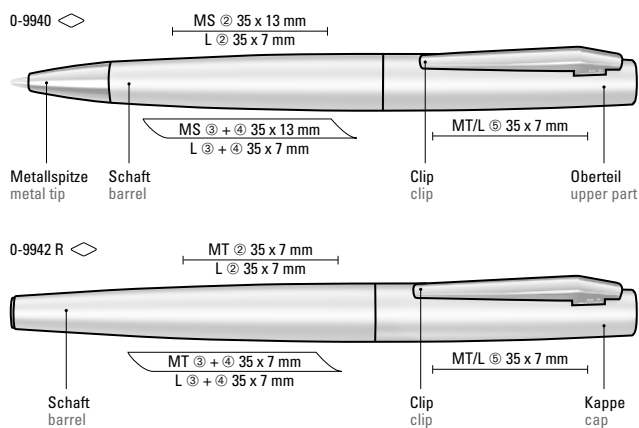

0-9940: Metall-Drehkugelschreiber mit matt lackiertem Gehäuse und Softdrehmechanik. Metallclip, Metallspitze und Stopfen glanzverchromt.

0-9942 R: Metall-Rollerball mit matt lackiertem Gehäuse. Metallclip und Stopfen glanzverchromt.

Werbeschlüssel 0-9940 Schaft MS/L, Oberteil MT/L

Werbeschlüssel 0-9942 R Schaft MT/L, Kappe MT/L

0-9940: Metal twist ballpoint pen with matt lacquered housing and soft twist mechanism. Metal clip, metal tip and plug chrome plated.

0-9942 R: Metal rollerball with matt lacquered housing. Metal clip and plug chrome plated.

Advertising code 0-9940 barrel MS/L, upper part MT/L

Advertising code 0-9942 R barrel MT/L, cap MT/L