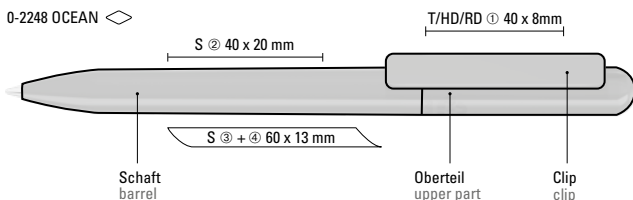

0-2248 OCEAN: Drehkugelschreiber aus recyceltem PET-Material aus Ocean Bound Plastic mit gedeckt glänzendem Gehäuse.

0-2248 OCEAN: Twist ballpoint pen made from ocean bound PET material with opaque glossy housing.

Werbeschlüssel Schaft S, Clip T/HD/RD

Advertising code barrel S, clip T/HD/RD