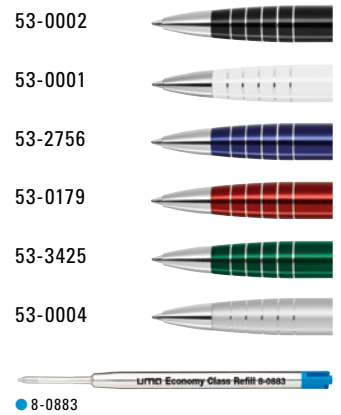

barrel MS/L

VENUS  
0-9460

MOON  
0-9470

Farb-Code/Minen  
Colour code/Refills

0-9460 (● 8-0883)

0-9470 (● 8-0883)

Die Modelle eignen sich für eine Lasergravur in weiß. Siehe Seite 305.

The models are suitable for laser engraving in white. See page 305.