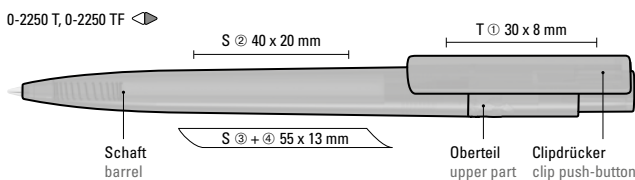

ClimatePartner
zertifiziertes Produkt
climate-id.com/DIPVA4

Das aus recycelten PET-Flaschen in Europa hergestellte rPET-Material eignet sich für einen langlebigen und nachhaltigen Werbeeinsatz. Dank der europäischen und ClimatePartner-zertifizierten Produktion leistet der uma RECYCLED PET PEN PRO einen zusätzlichen nachhaltigen Beitrag zur Schonung der Umwelt.

The rPET material, which is produced in Europe from recycled PET bottles, is suitable for a durable and sustainable advertisement. Thanks to the European and ClimatePartner-certified production, the uma RECYCLED PET PEN PRO makes an additional sustainable contribution to the protection of the environment.

Mix n' Match: Ab 2.000 Stück kann das Modell farblich kombiniert werden.

Mix n' Match: From 2,000 pieces, you can choose any colour combination.

0-2250 T: Druckkugelschreiber aus recyceltem PET-Material mit transparent glänzendem Gehäuse und Clip.

0-2250 T: Retractable ballpoint pen made from recycled PET material with transparent glossy housing and clip.

0-2250 TF: Druckkugelschreiber aus recyceltem PET-Material mit transparent gefrostetem Gehäuse und Clip.

0-2250 TF: Retractable ballpoint pen made from recycled PET material with transparent frosted housing and clip.