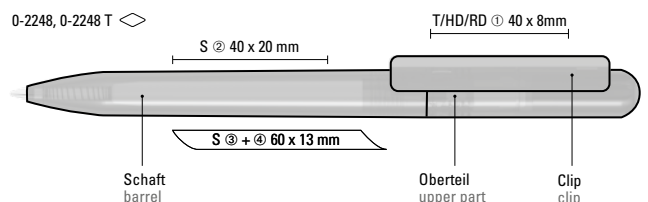

Aufgrund der Besonderheiten des Materials (recycliertes PET-Material) sind produktionstechnische Farbschwankungen gegeben.

Due to the special nature of the material (recycled PET material) production-related variations are possible.

Das aus recycelten PET-Flaschen in Europa hergestellte rPET-Material eignet sich für einen langlebigen und nachhaltigen Werbeinsatz. Dank der europäischen und ClimatePartner-zertifizierten Produktion leistet der uma RECYCLED PET PEN CHANGE einen zusätzlichen nachhaltigen Beitrag zur Schonung der Umwelt.

The rPET material, which is produced in Europe from recycled PET bottles, is suitable for a durable and sustainable advertisement. Thanks to the European and ClimatePartner-certified production, the uma RECYCLED PET PEN CHANGE makes an additional sustainable contribution to the protection of the environment.

0-2248: Drehkugelschreiber aus recyceltem PET-Material mit gedeckt glänzendem Gehäuse.

0-2248: Twist ballpoint pen made from recycled PET material with opaque glossy housing.

0-2248 T: Drehkugelschreiber aus recyceltem PET-Material mit transparent glänzendem Gehäuse.

0-2248 T: Twist ballpoint pen made from recycled PET material with transparent glossy housing.

Werbeschlüssel Schaft S, Clip T/HD/RD

Advertising code barrel S, clip T/HD/RD