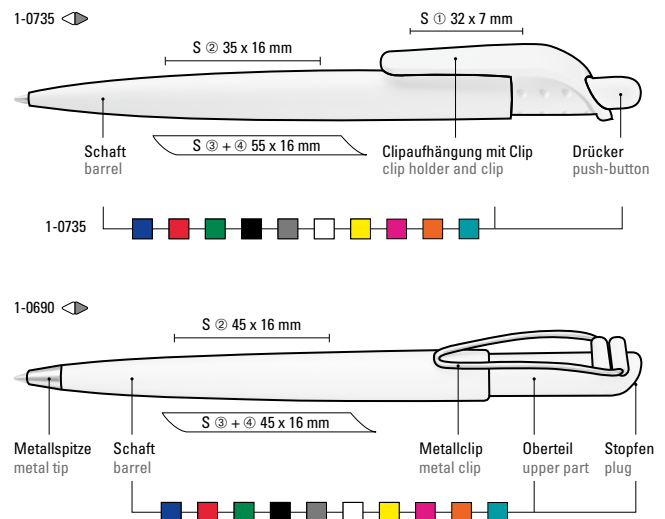

Mix n' Match: Alle Teile können farblich frei kombiniert werden.

1-0735: Druckkugelschreiber mit gedeckt glänzendem Gehäuse und großem Clip an genoppter Clipaufhängung.

1-0690: Druckkugelschreiber mit gedeckt glänzendem Gehäuse, vernickeltem Metallbiegeclip und Metallspitze.

Mix n' Match: All parts can be colour-combined freely.

1-0735: Retractable ballpoint pen with opaque glossy housing and large clip on nubbed clip holder.

1-0690: Retractable ballpoint pen with opaque glossy housing, nickel-plated flexible metal clip and metal tip silver glossy.

Preis/Stück 1-0735	0,52 €
Menge	1.000 Stück
Werbeschlüssel	Schaft S ○, Clip S
Preis/Stück 1-0690	1,21 €
Menge	1.000 Stück
Werbeschlüssel	Schaft S ○

Price/piece 1-0735	0.52 €
Quantity	1,000 pieces
Advertising code	barrel S ○, clip S
Price/piece 1-0690	1.21 €
Quantity	1,000 pieces
Advertising code	barrel S ○