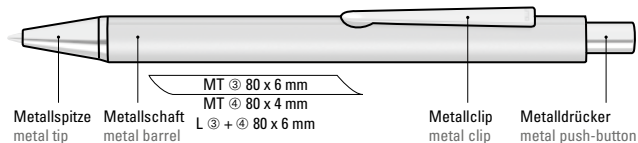

0-9733 ◊

0-9733 GUM, 0-9733 M GUM ◊

0-9733: Metall-Druckkugelschreiber mit mattem Dreikantgehäuse, Metallclip, Metallspitze und Drücker in Silber glänzend.

0-9733 GUM: Metall-Druckkugelschreiber mit Softtouch-Dreikantgehäuse, Metallclip, Metallspitze und Drücker in Silber glänzend.