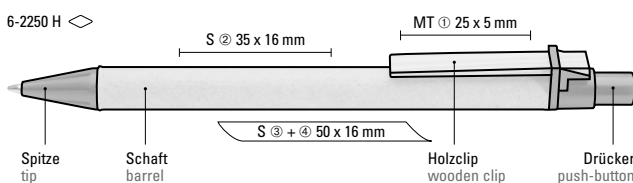

6-3550: Druckkugelschreiber mit Gehäuse und Clip aus 100% nachwachsendem und kompostierbarem Material. Oberteil aus gefrostetem ABS Kunststoff.

6-2250 H: Druckkugelschreiber aus recycelter, naturfarbener Pappe. Spitze und Drücker unifarben aus recyceltem oder biologisch abbaubarem Kunststoff sowie (*06-7527 Bio-Mix) Holzclip.

6-3550: Retractable ballpoint pen with barrel and clip made from 100% renewable biodegradable material. Upper part made from transparent frosted ABS plastic.

6-2250 H: Retractable ballpoint pen made from recycled, natural-coloured cardboard. Tip and push-button uni-coloured made from recycled or biodegradable plastic as well as wooden clip.

Werbeschlüssel 6-3550 Schaft S ◊, Clip T
Werbeschlüssel 6-2250 H Schaft S, Clip MT

Advertising code 6-3550 barrel S ◊, clip T
Advertising code 6-2550 H barrel S, clip MT