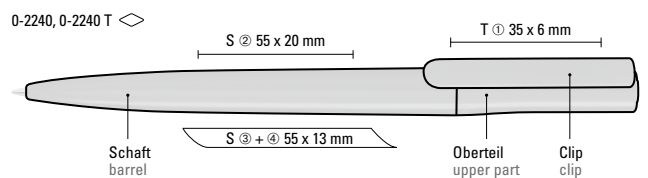

Aufgrund der Besonderheiten des Materials (recyceltes PET-Material) sind produktionstechnische Farbschwankungen gegeben.
Due to the special nature of the material (recycled PET material) production-related variations are possible.

Das aus recycelten PET-Flaschen in Europa hergestellte rPET-Material eignet sich für einen langlebigen und nachhaltigen Werbeinsatz. Dank der europäischen und ClimatePartner-zertifizierten Produktion leistet der RECYCLED PET PEN switch einen zusätzlichen nachhaltigen Beitrag zur Schonung der Umwelt.

The rPET material, which is produced in Europe from recycled PET bottles, is suitable for a durable and sustainable advertisement. Thanks to the European and ClimatePartner-certified production, the RECYCLED PET PEN switch makes an additional sustainable contribution to the protection of the environment.

0-2240: Drehkugelschreiber aus recyceltem rPET-Material mit gedeckt glänzendem Gehäuse.

0-2240: Twist ballpoint pen made from recycled PET material with opaque glossy housing.

0-2240 T: Drehkugelschreiber aus recyceltem rPET-Material mit transparent glänzendem Gehäuse.

0-2240 T: Twist ballpoint pen made from recycled PET material with transparent glossy housing.

Werbeschlüssel   Schaft S, Clip T

Advertising code   barrel S, clip T