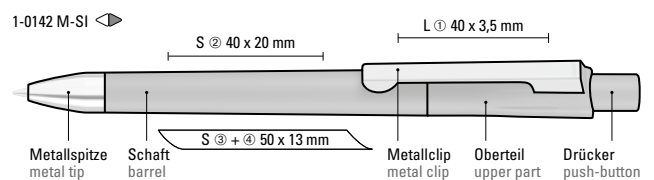

umaBlackForest
Pens

Die schönste Verbindung von Design und Fertigung. Geschmackvoll design in Deutschland. Präzise gefertigt in der Schweiz. Exklusiv zusammengefügt und veredelt im Schwarzwald.

The most beautiful combination of design and manufacturing. Elegant designed in Germany. Precisely manufactured in Switzerland. Exclusively assembled and refined in the Black Forest.

Mix n' Match: Alle Teile können farblich frei kombiniert werden.

1-0142 M-SI: Druckkugelschreiber mit gedeckt matten Gehäuse. Schwere Metallspitze und Metallclip glanzverchromt.

Werbeschlüssel   Schaft S ○, Clip L

Mix n' Match: All parts can be colour-combined freely.

1-0142 M-SI: Retractable ballpoint pen with opaque matt housing. Heavy metal tip and metal clip chrome plated.

Advertising code   barrel S ○, clip L