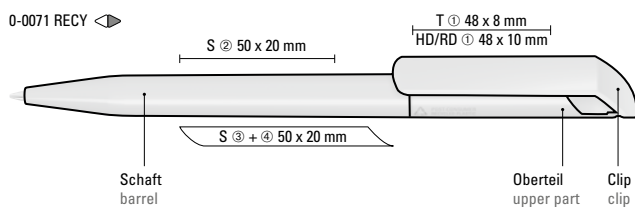

ClimatePartner
zertifiziertes Produkt
climate-id.com/DIPVA4

Das Modell ist mit dem Recyclingzeichen gekennzeichnet. Dank der europäischen und ClimatePartner-zertifizierten Produktion leistet der uma POP RECY einen zusätzlichen nachhaltigen Beitrag zur Schonung der Umwelt.

The model is labelled with the recycling mark. Thanks to the European and ClimatePartner-certified production, the uma POP RECY makes an additional sustainable contribution to the protection of the environment.

Mix n' Match: Ab 2.000 Stück kann das Modell farblich kombiniert werden.

Mix n' Match: From 2,000 pieces, you can choose any colour combination.

0-0071 RECY: Drehkugelschreiber mit gedeckt glänzendem Gehäuse aus 100% recyceltem Post-Consumer-Kunststoff.
Werbeschlüssel Schaft S, Clip T/HD/RD

0-0071 RECY: Twist ballpoint pen with opaque glossy housing made from 100% recycled post-consumer plastic.
Advertising code barrel S, clip T/HD/RD