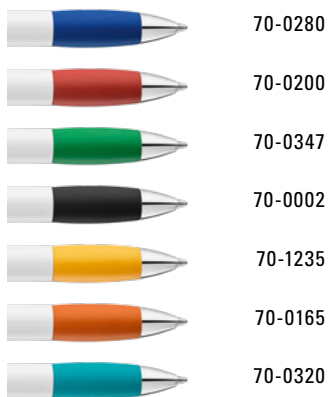

0-0112 SI (● 8-0866)