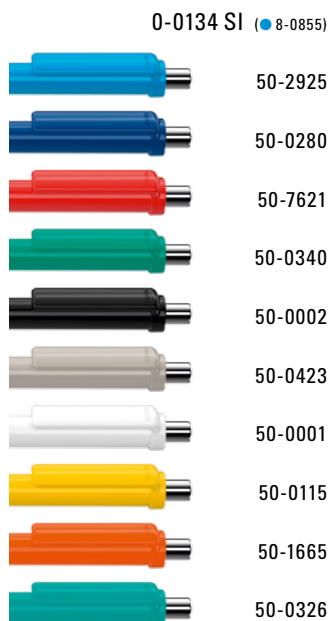

Die Modelle eignen sich für NFC-Technik.
The models are suitable for NFC technology.