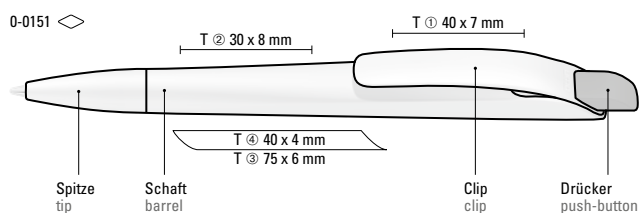

50-0115

50-2597

50-0233

50-0137

50-1665

50-0326

● 8-0855

0-0151: Druckkugelschreiber mit geometrisch wechselnder Schaftform. Gehäuse gedeckt matt schwarz oder weiß mit Bogenclip und farbigem Drücker.