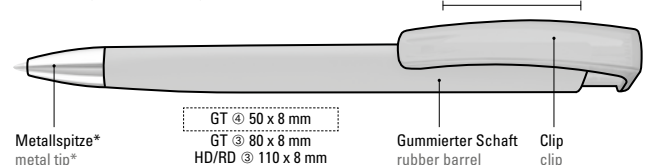

0-0133 GUM: Druckkugelschreiber mit gummiertem Dreikantgehäuse und gedeckt glänzendem Clip.

0-0133 SI GUM: Druckkugelschreiber mit gummiertem Dreikantgehäuse, gedeckt glänzendem Clip und schwerer Metallspitze glanzverchromt.

0-0133 KG-SI GUM: Druckkugelschreiber mit gummiertem Dreikantgehäuse, weiß gedeckt glänzendem Clip und schwerer Metallspitze glanzverchromt.

Werbeschlüssel   Schaft GT/HD/RD, Clip T/HD/RD

0-0133 GUM: Retractable ballpoint pen with softtouch triangular housing and opaque glossy clip.

0-0133 SI GUM: Retractable ballpoint pen with softtouch triangular housing, opaque glossy clip and heavy metal tip chrome plated.

0-0133 KG-SI GUM: Retractable ballpoint pen with softtouch triangular housing, opaque glossy clip in white and heavy metal tip chrome plated.

Advertising code   barrel GT/HD/RD, clip T/HD/RD

0-0133 GUM, 0-0133 SI GUM*, 0-0133 KG-SI GUM* ◊