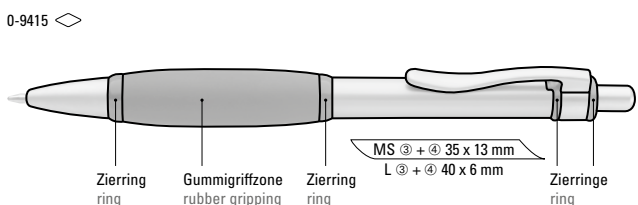

0-9438: Metall-Druckkugelschreiber mit lackiertem Aluminiumschaft. Schwarzer Gummigriffzone und Metallclip.

0-9415: Metall-Druckkugelschreiber mit Schaft, Drücker, Clip und Spitze glanzverchromt. Große, farbige Gummigriffzone.

Werbeschlüssel

Schaft MS/L

0-9438: Metal retractable ballpoint pen with lacquered aluminum barrel. Black rubber grip zone and metal clip.

0-9415: Metal retractable ballpoint pen with barrel, push-button, clip and tip chrome plated. Large coloured rubber grip zone.

Advertising code

barrel MS/L