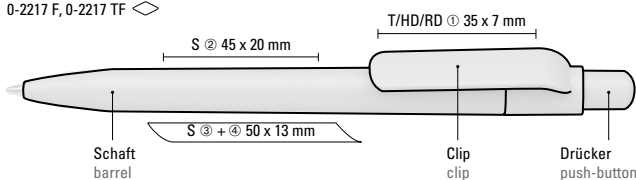

Das in Europa hergestellte rPET-Material eignet sich für einen langlebigen und nachhaltigen Werbeeinsatz. Dank der europäischen und ClimatePartner-zertifizierten Produktion leistet der uma RECYCLED PET PEN FUTURE einen zusätzlichen nachhaltigen Beitrag zur Schonung der Umwelt.

The rPET material, which is produced in Europe, is suitable for a durable and sustainable advertisement. Thanks to the European and ClimatePartner-certified production, the uma RECYCLED PET PEN FUTURE makes an additional sustainable contribution to the protection of the environment.

0-2217 F, 0-2217 TF ◊