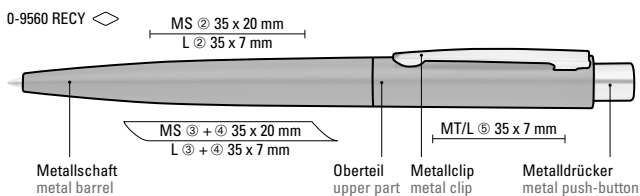

0-9560 RECY: Metall-Druckkugelschreiber mit matt lackiertem Gehäuse aus recyceltem Aluminium. Metallclip und Drücker glanzverchromt.

0-9560 RECY: Metal retractable ballpoint pen with matt lacquered housing made from recycled aluminium. Metal clip and push-button chrome plated.

Werbeschlüssel

Schaft MS/L
Oberteil MT/L

Advertising code

barrel MS/L
upper part MT/L