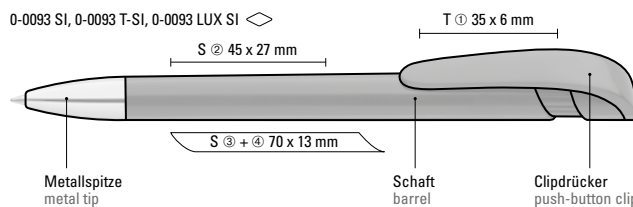

0-0093 SI (● 8-0855)

● 8-0855

0-0093 T-SI (● 8-0856)

● 8-0856

0-0093 LUX SI (● 8-0855)

● 8-0855

0-0093 SI: Druckkugelschreiber mit gedeckt glänzendem Gehäuse in schwarz oder weiß, breitem Bogenclipdrücker und schwerer Metallspitze glanzverchromt.

0-0093 T-SI: Druckkugelschreiber mit transparent glänzendem Gehäuse, breitem Bogenclipdrücker und schwerer Metallspitze glanzverchromt.

0-0093 LUX SI: Druckkugelschreiber mit gedeckt glänzendem Gehäuse in silber, breitem Bogenclipdrücker und schwerer Metallspitze glanzverchromt.

Werbeschlüssel   Schaft S ○, Clip T

0-0093 SI: Retractable ballpoint pen with opaque glossy housing in black or white, wide curved clip button and heavy metal tip chrome plated.

0-0093 T-SI: Retractable ballpoint pen with transparent glossy housing, wide curved clip button and heavy metal tip chrome plated.

0-0093 LUX SI: Retractable ballpoint pen with opaque glossy housing in silver, wide curved clip button and heavy metal tip chrome plated.

Advertising code   barrel S ○, clip T