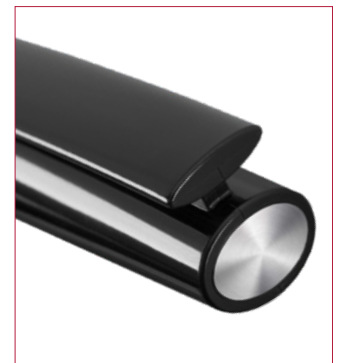

1-0047 SI (● 8-0855)

01-0002

01-0001

● 8-0855

1-0047 T-SI (● 8-0856)

01-2747

01-0199

01-0336

01-0425

01-0003

01-0116

01-0268

01-0227

01-0151

ULTIMO Tech Refill 1.0 8-0856

● 8-0856