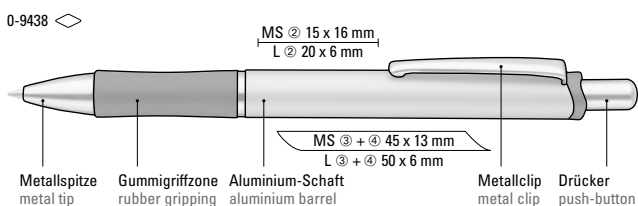

0-9438: Metall-Druckkugelschreiber mit lackiertem Aluminiumschaft. Schwarzer Gummigriffzone und Metallclip.

0-9415: Metall-Druckkugelschreiber mit Schaft, Drücker, Clip und Spitze glanzverchromt. Große, farbige Gummigriffzone.

Werbeschlüssel

Schaft MS/L

0-9438: Metal retractable ballpoint pen with lacquered aluminum barrel. Black rubber grip zone and metal clip.

0-9415: Metal retractable ballpoint pen with barrel, push-button, clip and tip chrome plated. Large coloured rubber grip zone.

Advertising code

barrel MS/L