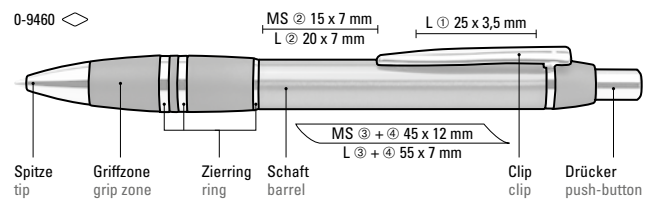

VENUS
0-9460

MOON
0-9470

Farb-Code/Minen
Colour code/Refills

0-9460 (● 8-0883)

0-9470 (● 8-0883)

Die Modelle eignen sich für eine Lasergravur in weiß. Siehe Seite 305.

The models are suitable for laser engraving in white. See page 305.

0-9460: Metall-Druckkugelschreiber mit glanzverchromten Beschlügen.

0-9470: Metall-Druckkugelschreiber mit silbernen Zierringen im Gehäuse und elastischem Metallclip. Spitze und Drücker silber glänzend.

Werbeschlüssel Schaft MS/L, Clip L

0-9460: Metal retractable ballpoint pen with glossy chrome fittings.

0-9470: Metal retractable ballpoint pen with silver rings on the barrel, elastic metal clip. Tip and push-button glossy.

Advertising code barrel MS/L, clip L