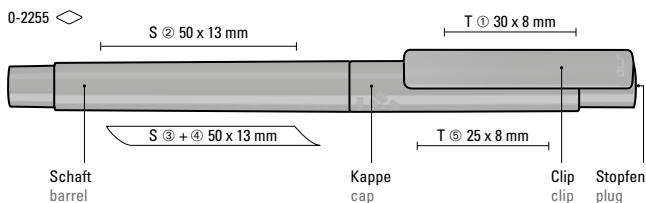

0-2255
	57-0002
	57-0001
Tintenleitsystem/ink flow system	
	57-0801
	57-0802
	57-0930
	57-0814
	57-0806
	57-0804

0-2255
●●●●●

Aufgrund der Besonderheiten des Materials (recyceltes PET-Material) sind produktionstechnische Farbschwankungen gegeben.

Due to the special nature of the material (recycled PET material) production-related variations are possible.

Das aus recycelten PET-Flaschen in Europa hergestellte rPET-Material eignet sich für einen langlebigen und nachhaltigen Werbeeinsatz. Dank der europäischen und ClimatePartner-zertifizierten Produktion leistet der uma RECYCLED PET PEN PRO einen zusätzlichen nachhaltigen Beitrag zur Schonung der Umwelt.

0-2255: Flüssig-Textmarker mit Gehäuse aus recyceltem PET-Material in gedeckt glänzend weiß oder schwarz. Stopfen in den 6 möglichen Schreibfarben. Der Highlighter ist ohne Pumpen oder Anstecken sofort einsatzfähig. Neues Flüssigtintenleitsystem – Bessere Schreibqualität – Höhere Leuchtkraft – Längere Schreibdauer – Umweltfreundlicher – Produziert nach EN-71, ASTM D-4236, Flüssigtank austausch- bzw. nachfüllbar.

The rPET material, which is produced in Europe from recycled PET bottles, is suitable for a durable and sustainable advertisement. Thanks to the European and ClimatePartner-certified production, the uma RECYCLED PET PEN PRO makes an additional sustainable contribution to the protection of the environment.

0-2255: Liquid highlighter with opaque glossy housing in white or black made from recycled PET material. Plug in 6 possible writing colours. Writes longer and more intensive as conventional highlighter, is without pumping or tapping operational immediately, supported in this way the sustainability concept. New liquid ink delivery system – better writing quality – greater luminance – longer writing time – ecologically superior – produced in acc. with EN-71, ASTM D-4236, liquid tank replaceable or refillable.

Werbeschlüssel

Schaft S, Clip T, Kappe T

Advertising code

barrel S, clip T, cap T