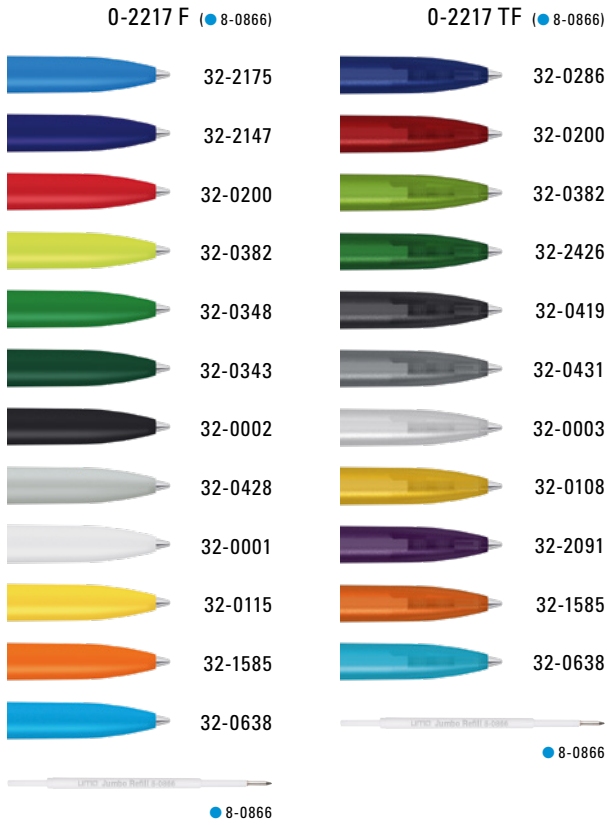

Aufgrund der Besonderheiten des Materials (recyceltes PET-Material) sind produktionstechnische Farbschwankungen gegeben.

Due to the special nature of the material (recycled PET material) production-related variations are possible.