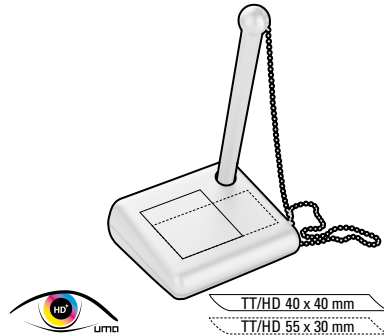

0-0506 KE: Kugelschreiberständer in gedeckten Farben mit passendem Kugelschreiber Modell TURBO an Metallkette (50cm). Geliefert in praktischer Präsentverpackung.

0-0506 LUX-KE: Kugelschreiberständer in silber mit passendem Kugelschreiber Modell TURBO an Metallkette (50cm). Geliefert in praktischer Präsentverpackung.