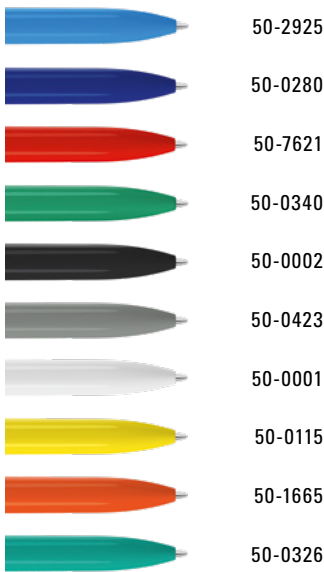

0-0093 ANTIBAC (● 8-0854)