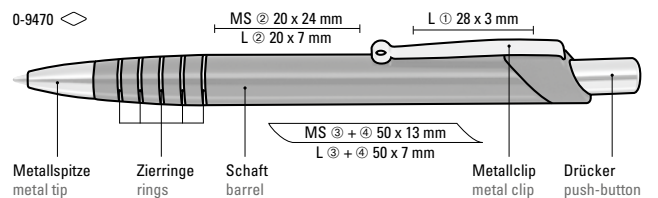

VENUS
0-9460

MOON
0-9470

Farb-Code/Minen
Colour code/Refills

0-9460 (● 8-0883)

0-9470 (● 8-0883)

Die Modelle eignen sich für eine Lasergravur in weiß. Siehe Seite 305.

The models are suitable for laser engraving in white. See page 305.

0-9460: Metall-Druckkugelschreiber mit glanzverchromten Beschlügen.

0-9470: Metall-Druckkugelschreiber mit silbernen Zierringen im Gehäuse und elastischem Metallclip. Spitze und Drücker silber glänzend.

Werbeschlüssel Schaft MS/L, Clip L

0-9460: Metal retractable ballpoint pen with glossy chrome fittings.

0-9470: Metal retractable ballpoint pen with silver rings on the barrel, elastic metal clip. Tip and push-button glossy.

Advertising code barrel MS/L, clip L