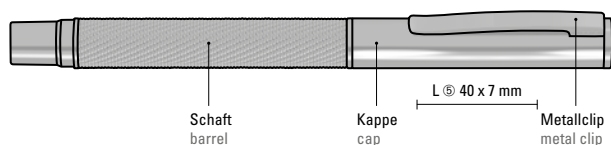

0-9352 R: Metall-Rollerball glänzend lackiert mit gefedertem Metallclip und Schaft mit integriertem Meshband.

0-9352 R: Metal rollerball in glossy lacquered finish with spring-mounted metal clip and barrel with integrated mesh band.

Werbeschlüssel 0-9350
Werbeschlüssel 0-9352 R

Oberteil L
Kappe L

Advertising code 0-9350 upper part L
Advertising code 0-9352 R cap L