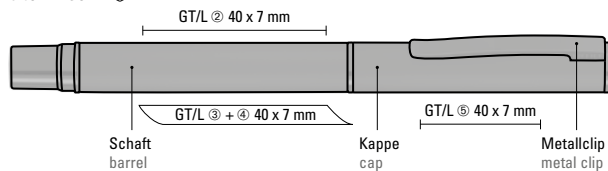

Werbeschlüssel 0-9342 R GUM

Schaft GT/L,  
Kappe GT/L

Advertising code 0-9342 R GUM

barrel GT/L,  
cap GT/L

0-9340 GUM ◊

0-9342 R GUM ◊

0-9340 C (● 8-0888)

66-CAR3