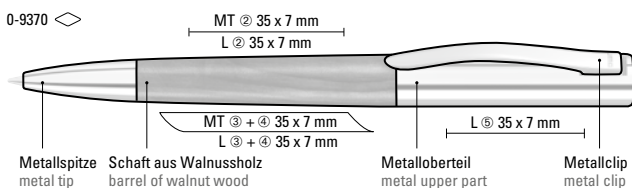

0-9370: Metall-Drehkugelschreiber mit Schaft aus FSC®-zertifiziertem Walnussholz, Softdrehmechanik und gefedertem Clip. Oberteil, Clip und Spitze glanzverchromt.

0-9370: Metal twist ballpoint pen with barrel made from FSC® certified walnut wood, soft twist mechanism and spring-mounted clip. Upper part, clip and tip glossy chrome plated.