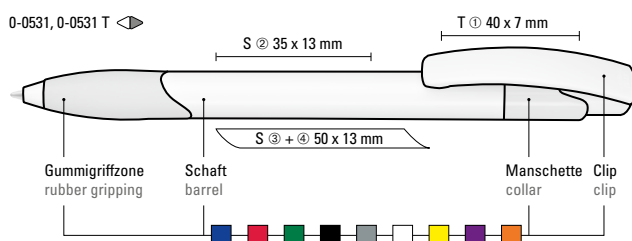

Advertising code

barrel S ⊕,  
clip T, upper part T

0-0531 (● 8-0866)

0-0531 T (● 8-0866)

**Mix n' Match:** Ab 2.000 Stück kann das Modell farblich kombiniert werden.

0-0531: Druckkugelschreiber mit gedeckt glänzendem Schaft und Clipdrücker in weiß. Gummigriffzone und Manschette farbig.