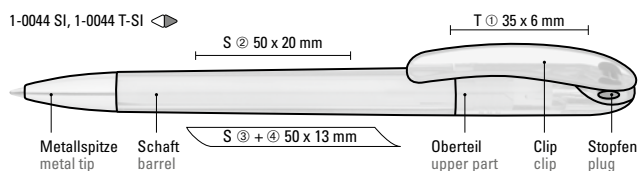

Stopfen/plug

umaBlackForest  
*Pens*

**Mix n' Match:** Alle Teile können farblich frei kombiniert werden.

1-0044 SI: Drehkugelschreiber mit gedeckt glänzendem Gehäuse in schwarz oder weiß und farbigem Stopfen. Schwere Metallspitze glanzverchromt.