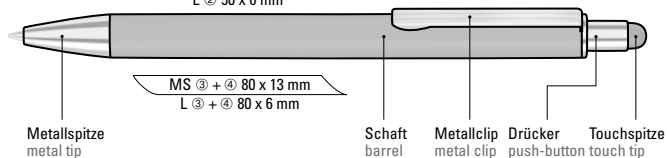

0-9530 RECY (● 8-0855)  
0-9530 TO RECY (● 8-0855)

0-9530 M RECY (● 8-0855)

UMA  
PRIME

0-9530 RECY, 0-9530 M RECY ◊

MS ⌀ 45 x 20 mm  
L ⌀ 50 x 6 mm

MS ⓐ + ⓑ 80 x 13 mm  
L ⓐ + ⓑ 80 x 6 mm

0-9530 TO RECY ◊

MS ⌀ 45 x 20 mm  
L ⌀ 50 x 6 mm