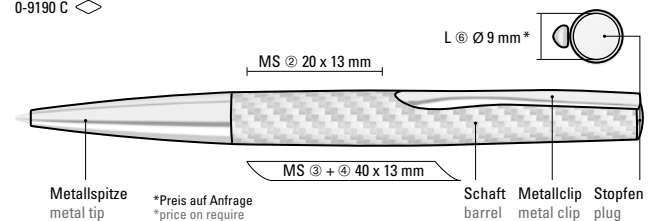

ELEGANCE LUX
0-9190 LUX

ELEGANCE C
0-9190 C

Farb-Code/Minen
Colour code/Refills

0-9190 LUX (● 8-0888)

53-00G0

0-9190 C (● 8-0888)

53-CAR2

53-CAR4

53-CAR3

● 8-0888

Holzvariante/wooden version
ELEGANCE WOOD
Seite/page 90-91

0-9190 LUX: Metall-Drehkugelschreiber mit 18 ct vergoldetem Gehäuse, gefederter Metallclip, schwere Metallspitze und Softdrehmechanik.

0-9190 C: Metall-Drehkugelschreiber mit Schaft aus Carbonfaser in schwarz oder silber, gefederter Metallclip und schwere Metallspitze glanzverchromt bzw. Schaft aus Carbonfaser in schwarz, Metallclip und schwere Metallspitze schwarz matt lackiert und Softdrehmechanik.

Werbeschlüssel 0-9190 LUX
Schaft L, Stopfen L

Werbeschlüssel 0-9190 C
Schaft MS, Stopfen L

0-9190 LUX: Metal twist ballpoint pen with 18 ct gold plated housing, spring-mounted metal clip, heavy metal tip and soft twist mechanism.

0-9190 C: Metal twist ballpoint pen with carbon fibre barrel in black or silver, spring-mounted metal clip and glossy chrome plated tip or black carbon fibre barrel, spring-mounted metal clip and metal tip in black matt and soft twist mechanism.

Advertising code 0-9190 LUX
barrel L, plug L

Advertising code 0-9190 C
barrel MS, plug L

0-9190 LUX ◊

0-9190 C ◊