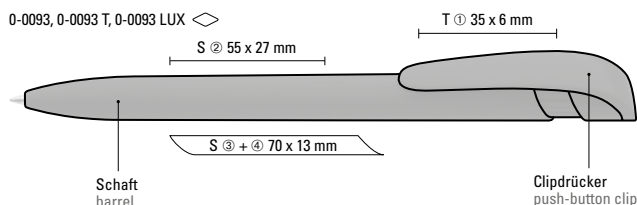

Antibakterielle  
Variante  
YES ANTIBAC  
Seite/page 59

0-0093: Druckkugelschreiber mit gedeckt glänzendem Gehäuse in schwarz oder weiß und breitem Bogenclipdrücker.

0-0093 T: Druckkugelschreiber mit transparent glänzendem Gehäuse und breitem Bogenclipdrücker.