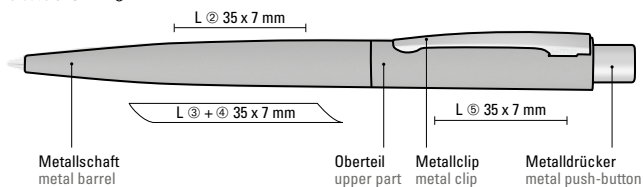

0-9560 STONE ◊

0-9560 STONE: Metall-Druckkugelschreiber mit nachgestellter Beton- bzw. Steinoptik und Haptik. Metallclip und Drücker matt verchromt.

0-9560 STONE: Metal retractable ballpoint pen with reconstructed concrete or stone optics and haptics. Metal clip and push-button matt chromed.

Werbeschlüssel

Schaft L, Oberteil L

Advertising code

barrel L, upper part L