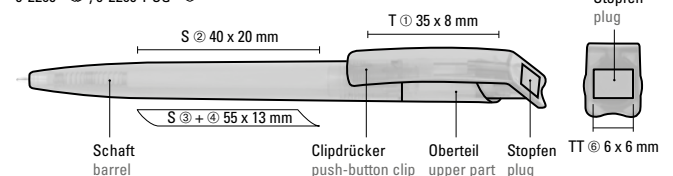

Advertising code

barrel S, clip T,  
plug TT

ClimatePartner  
zertifiziertes Produkt  
[climate-id.com/DIPVA4](https://climate-id.com/DIPVA4)

0-2260 ◀, 0-2260 T SG ▶

0-2260 T (● 8-0866)

Aufgrund der Besonderheiten des Materials (recyceltes PET-Material) sind produktionstechnische Farbschwankungen gegeben.  
Due to the special nature of the material (recycled PET material) production-related variations are possible.