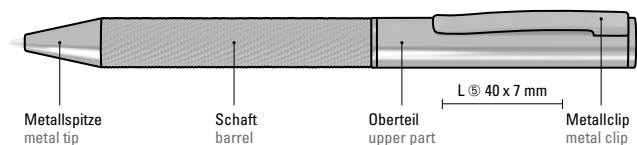

0-9350 ◊

0-9350: Metall-Drehkugelschreiber glänzend lackiert mit Softdrehmechanik und gefedertem Metallclip. Schaft mit integriertem Meshband.

0-9350: Metal twist ballpoint pen in glossy lacquered finish with a soft twist mechanism and a spring-mounted metal clip. Barrel with integrated mesh band.

0-9352 R ◊